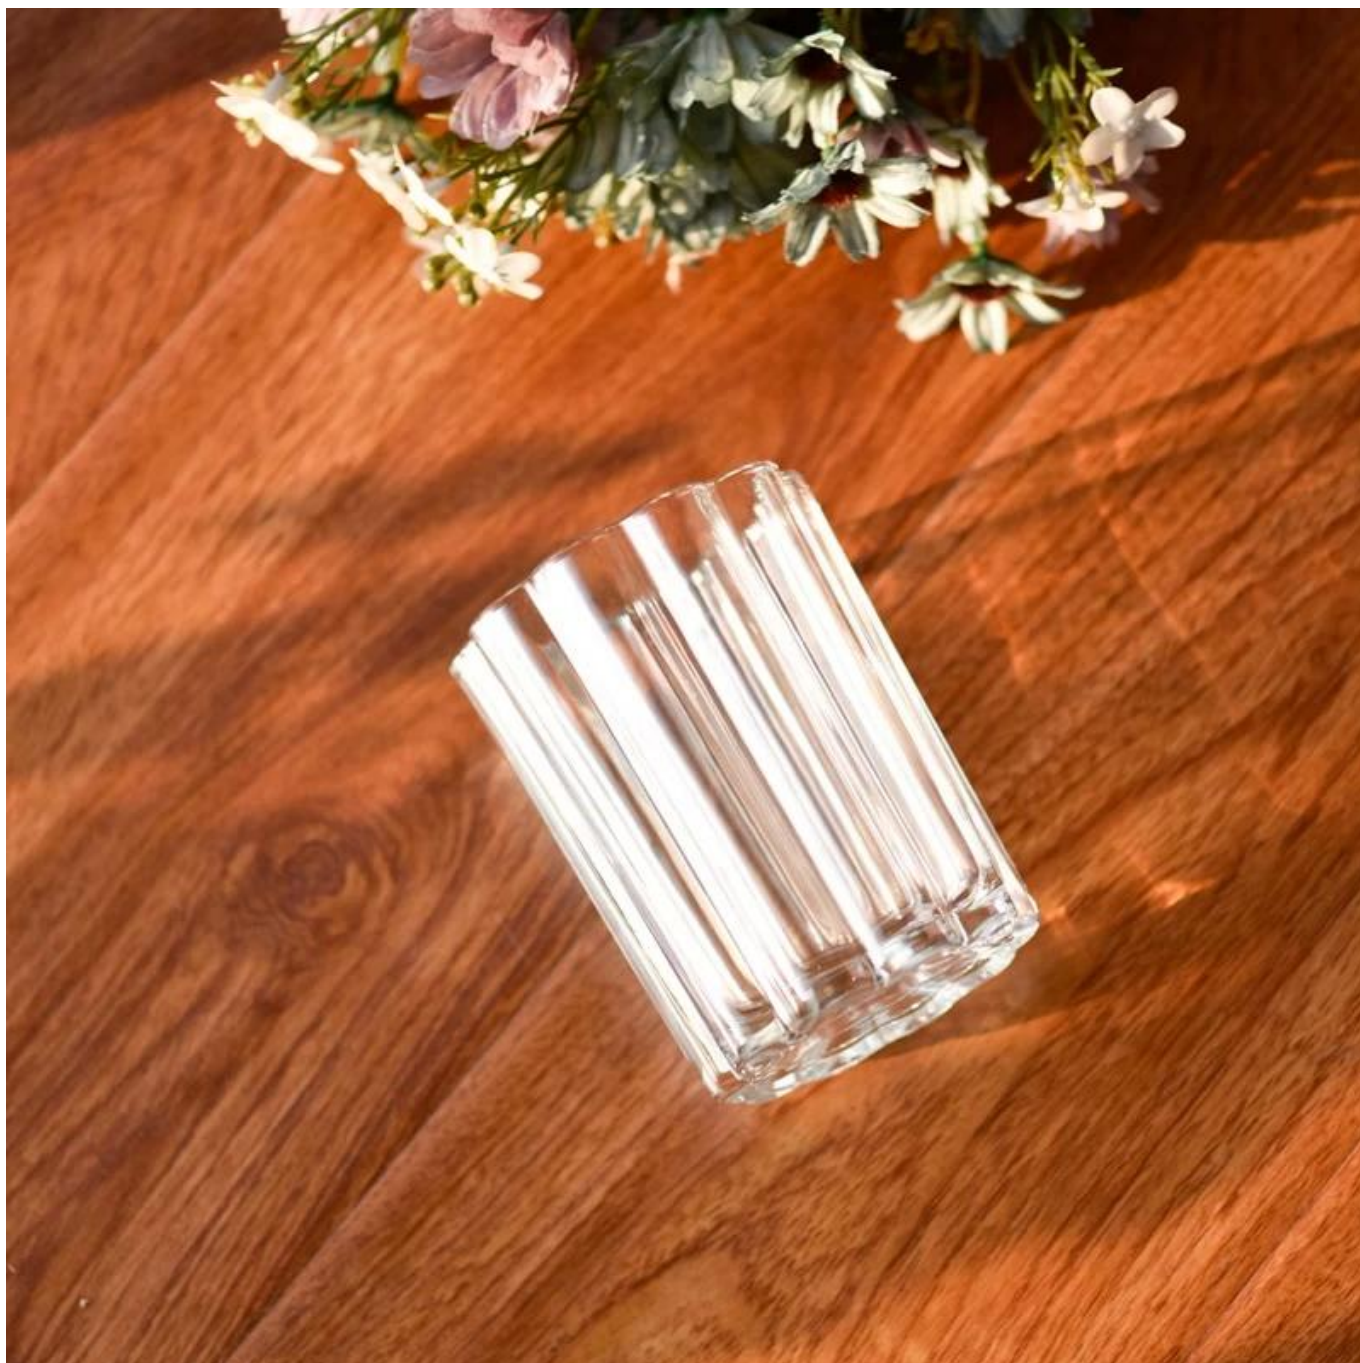

Amplia gama de aplicaciones