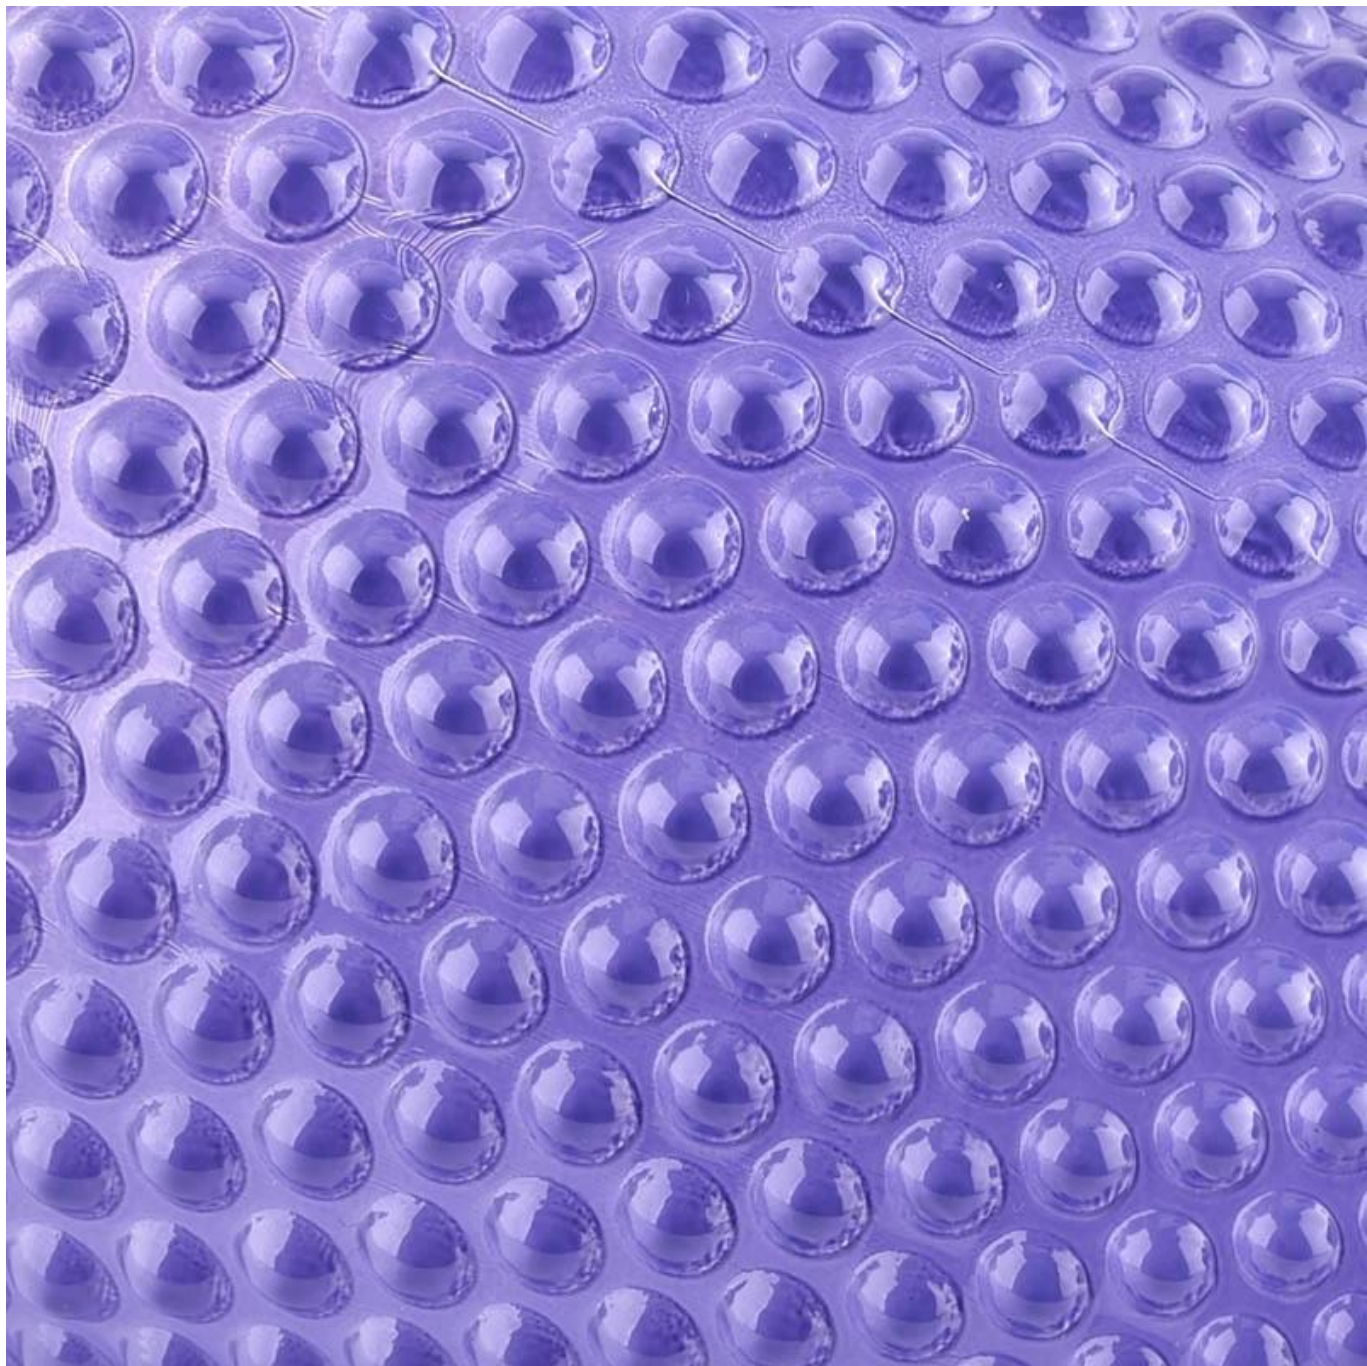

Descripción del Producto

nombre del producto

Comercio al por mayor vacío clásico punto vidrio vela tarros punto patrón vidrio candelero

tiempo de muestra	1. 5 días si hay forma y tamaño de vidrio 2. 15 días, si necesita vidrio de nuevas formas y tamaños
Medida	N. ° de artículo: SGXF22012024 Diámetro superior: 90 mm Diámetro inferior: 63 mm Altura: 88 mm Peso: 271g Capacidad: 342ml MOQ: 3000 piezas
Embalaje	Embalaje normal, caja de regalo individual, caja de PVC, caja de ventana, caja de color, caja blanca, etc.
El tiempo de entrega	Dentro de los 35 días posteriores a la confirmación de la muestra y el pedido
Plazo de pago	Depósito del 30% por T/T por adelantado y el saldo contra la copia de B/L
Envío	Por mar, por aire, por expreso y su agente de envío es aceptable
Ocasión de uso	Decoración del hogar, decoración de bodas, favores de boda, mejora de la decoración,