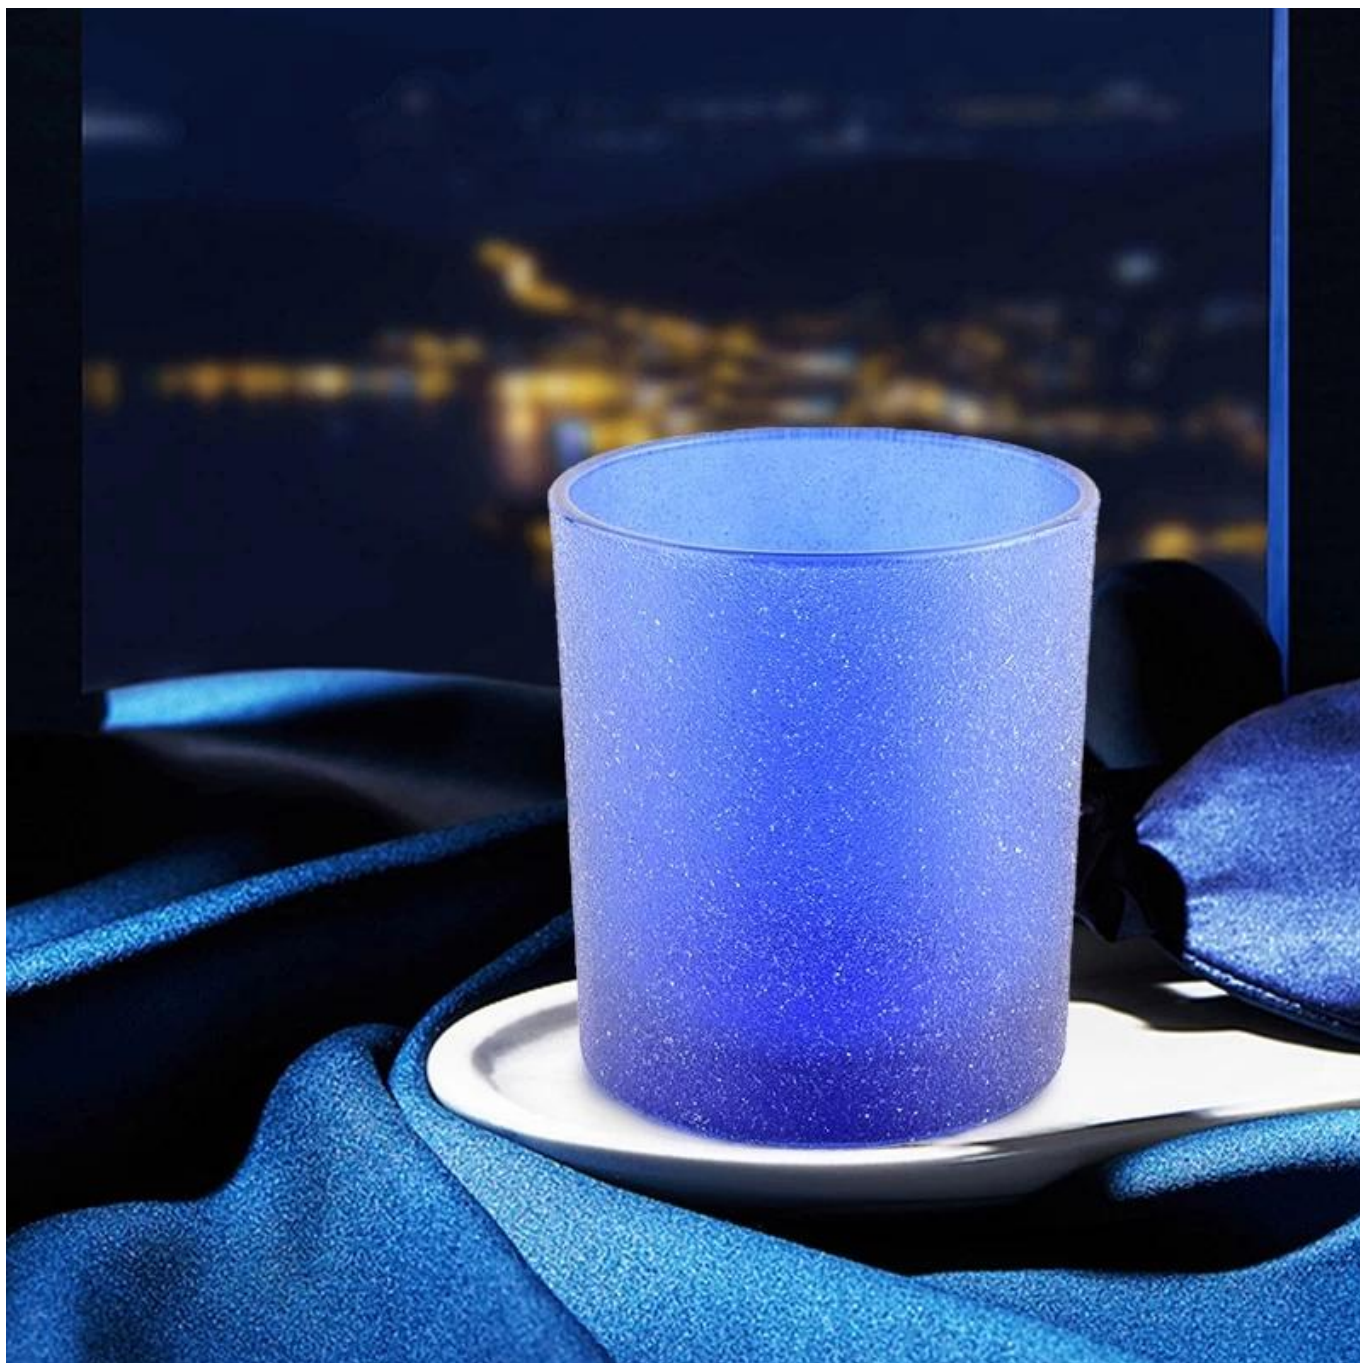

Descripción del Producto

nombre del producto	Portavelas azul vacío personalizado de lujo al por mayor Tarros de velas de vidrio
tiempo de muestra	1. 5 días si hay forma y tamaño de vidrio 2. 15 días, si necesita vidrio de nuevas formas y tamaños
Medida	Artículo No.:SGHL21121519 Diámetro superior: 80 mm Diámetro inferior: 74 mm Altura: 90 mm Peso: 290g Capacidad: 300ml
Embalaje	Embalaje normal, caja de regalo individual, caja de PVC, caja de ventana, caja de color, caja blanca, etc.
El tiempo de entrega	Dentro de los 35 días posteriores a la confirmación de la muestra y el pedido
Plazo de pago	Depósito del 30% por T/T por adelantado y el saldo contra la copia de B/L
Envío	Por mar, por aire, por expreso y su agente de envío es aceptable
Ocasión de uso	Decoración del hogar, decoración de bodas, favores de boda, mejora de la decoración,

Capacity	300ml
weight	290g

Formas inusuales y estilo simple: perfecto para presentar su estilo en cualquier habitación. Calidad, estilo impresionante y estos [tarro de vela de cristal](#) muy digno de regalo.

Funciona muy bien para todos los tipos de cera, incluidas las velas de soja, coco, parafina, cera de abeja y gel.

Él [tarros de cristal para velas](#) encienda la vela, cuando la llama se ilumina, los hermosos tonos parpadean. El exclusivo frasco de vidrio esmerilado para hacer velas, para su propio uso o para negocios, es una excelente opción. Después de que se acabe la vela, el frasco también se puede usar para almacenar proyectos de manualidades y otros artículos pequeños.