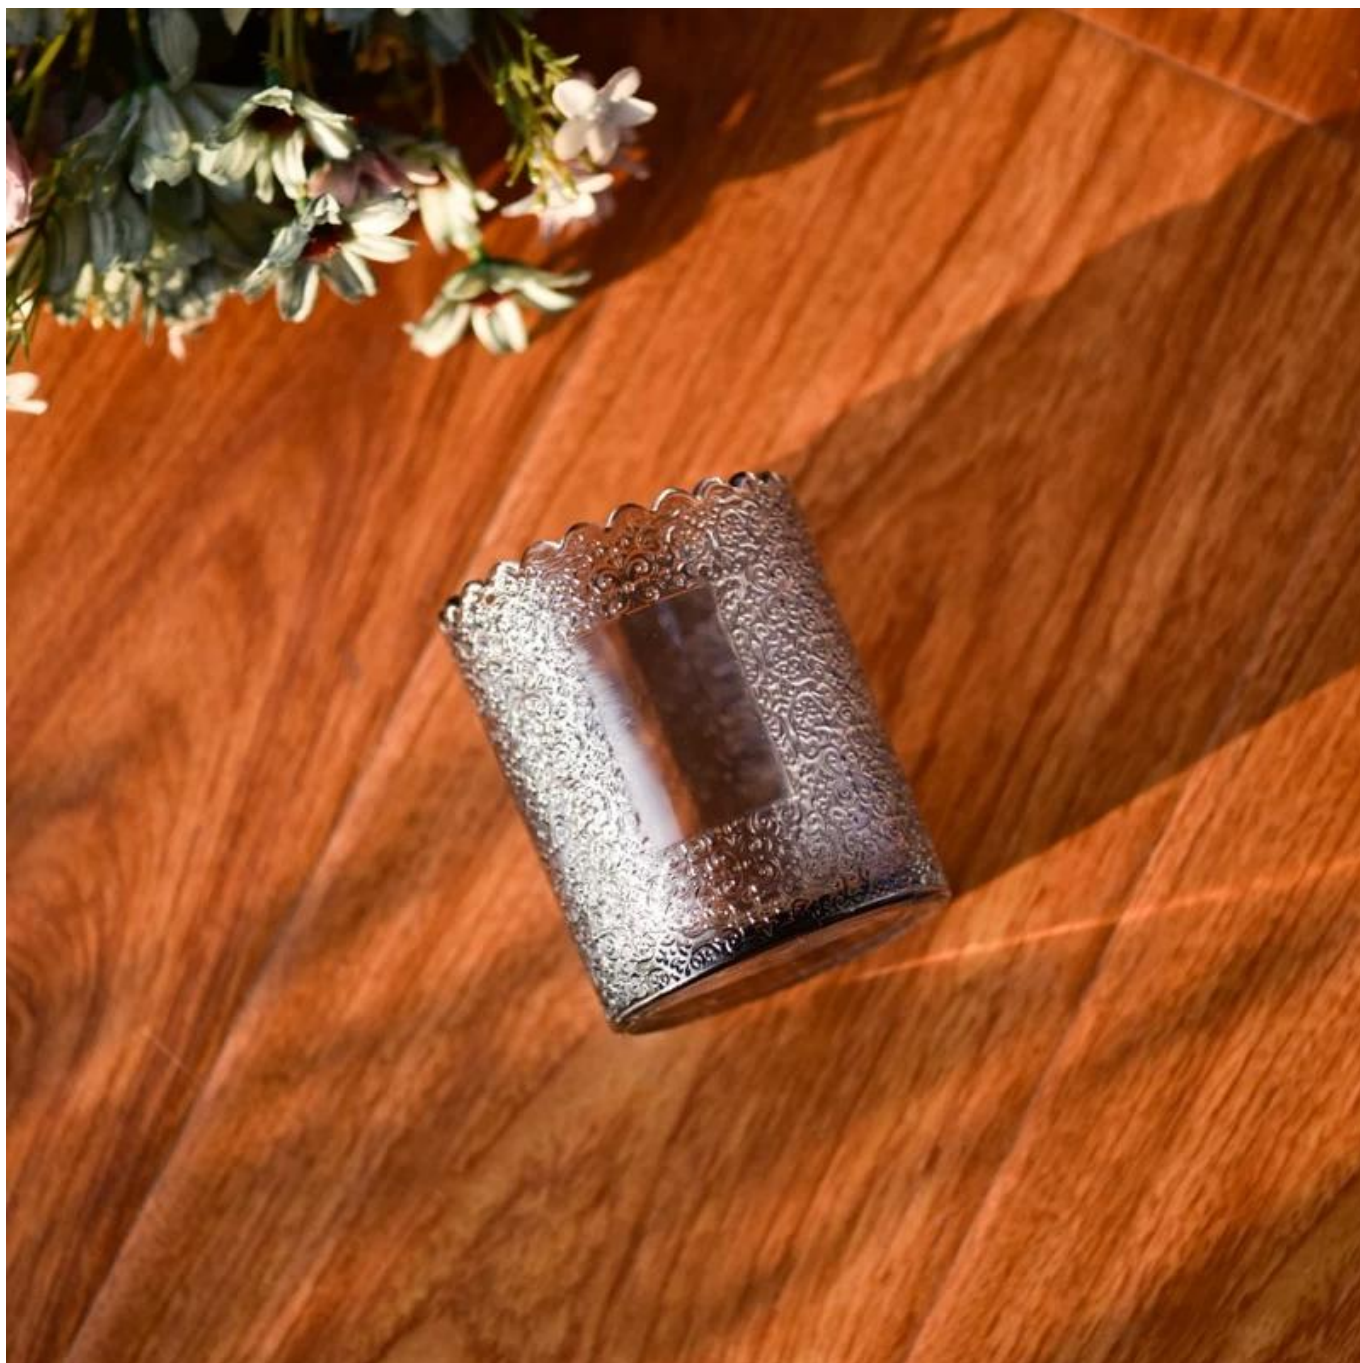

Amplia gama de aplicaciones