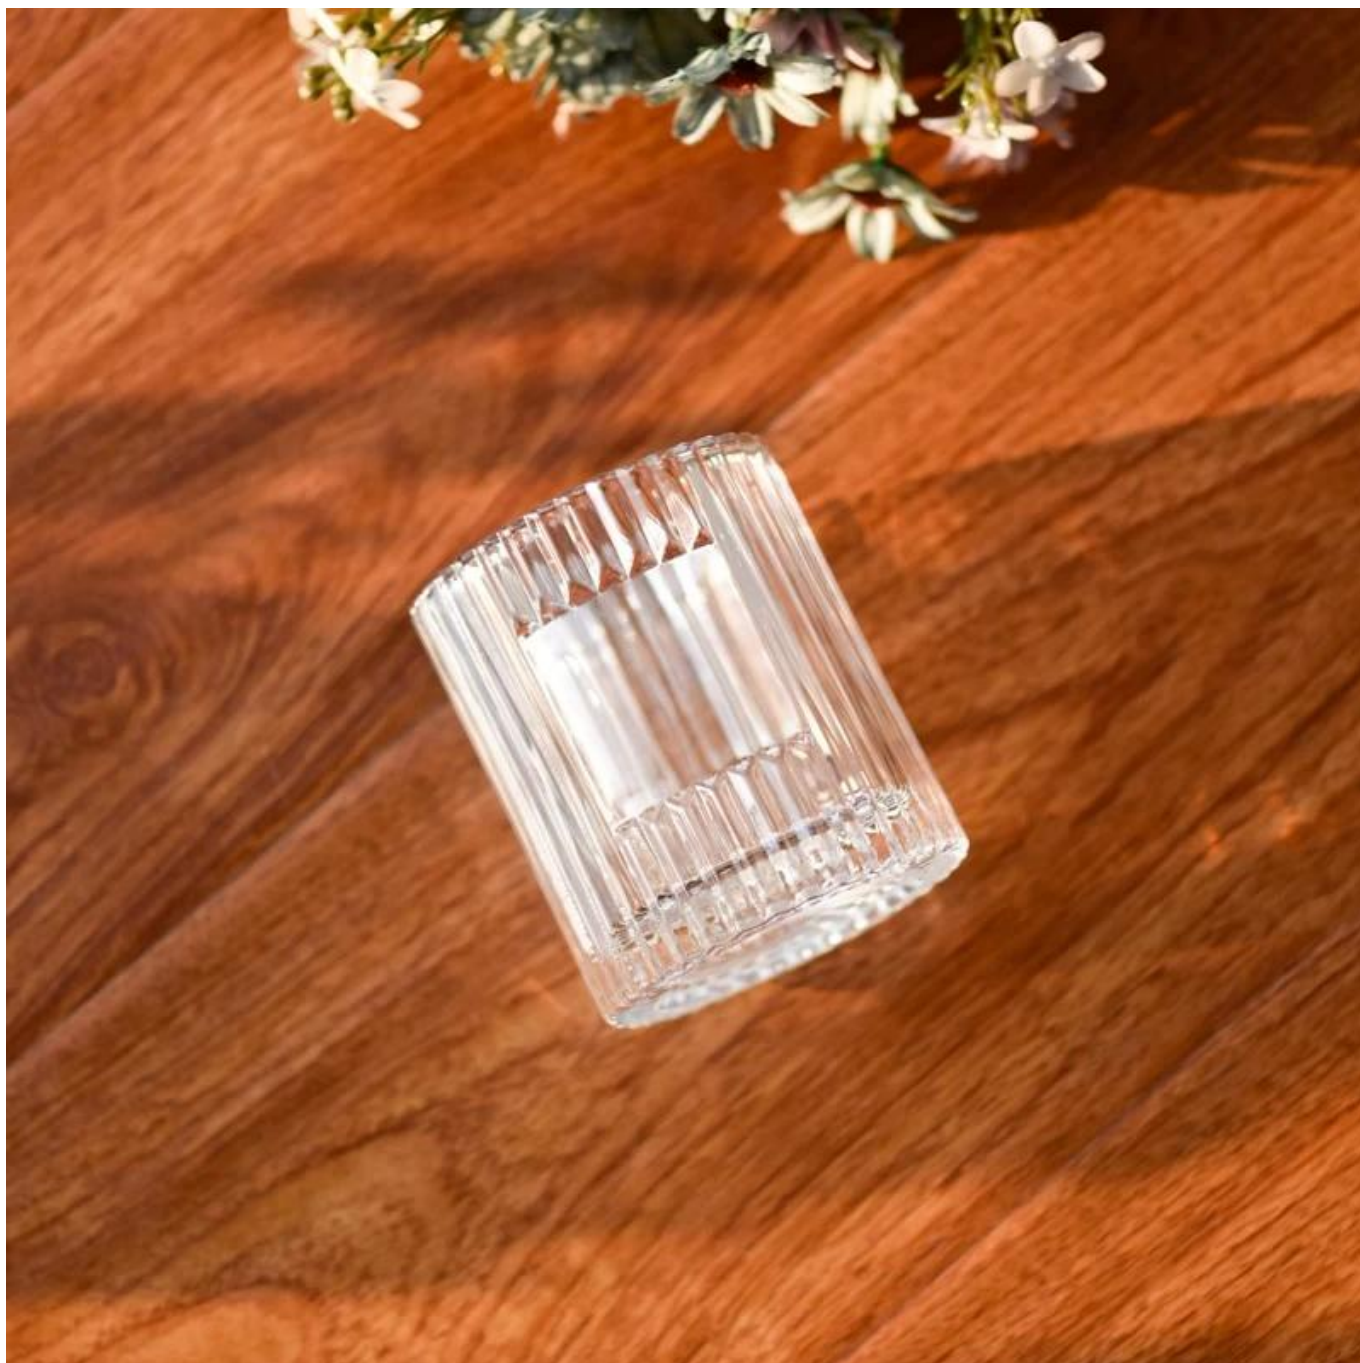

Amplia gama de aplicaciones