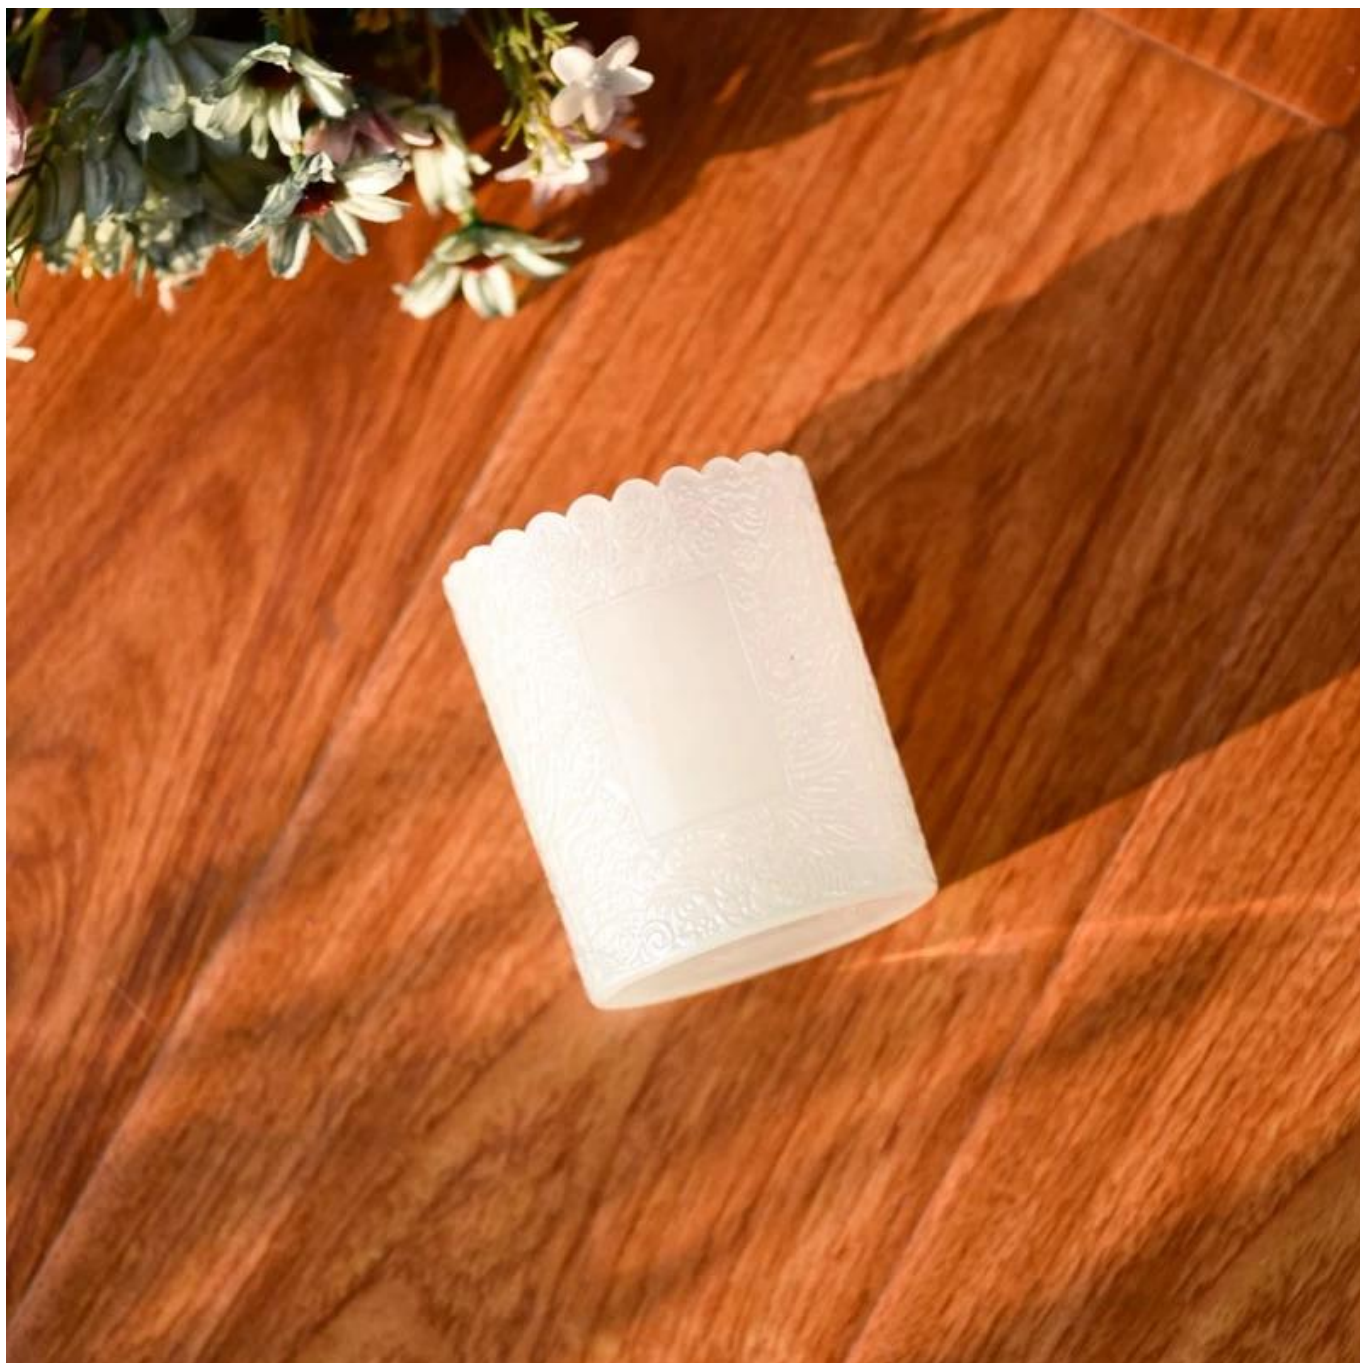

Amplia gama de aplicaciones