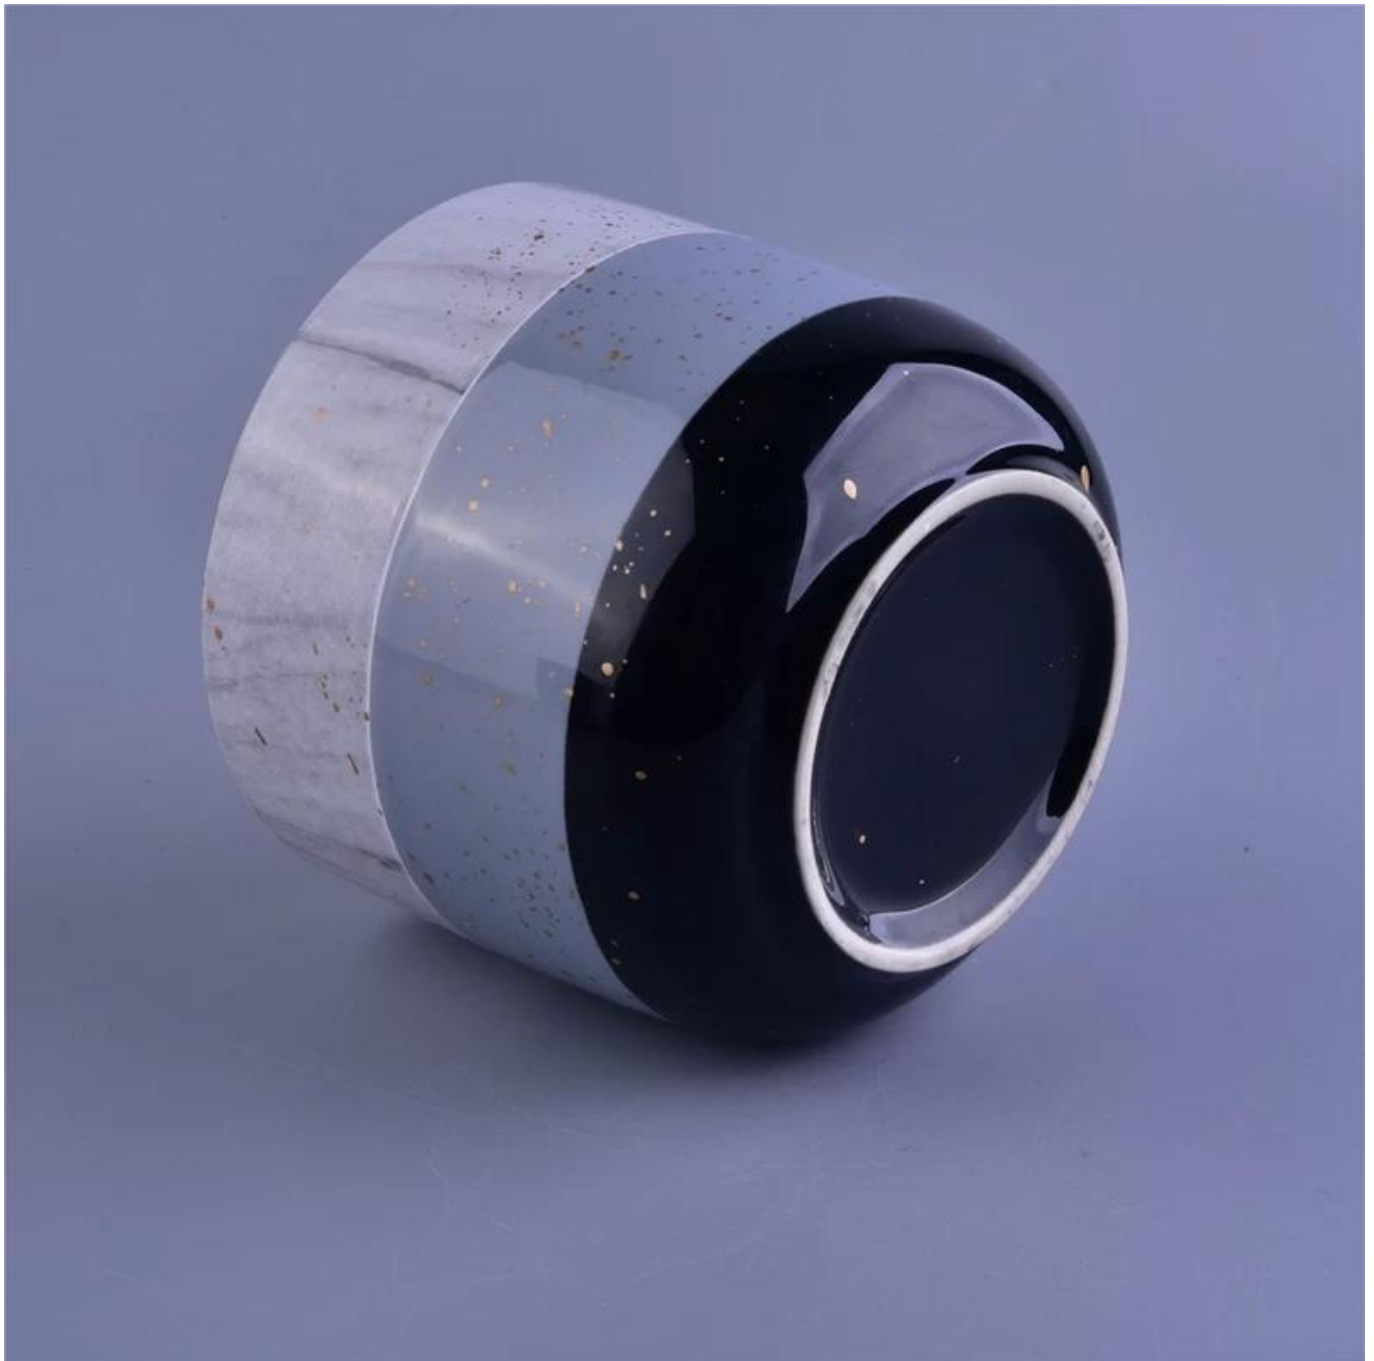

Office & Sample Room

[Shenzhen Sunny Cristalería Co., Ltd](#) se estableció en 1992. Hemos estado en esta área de la industria por más de 20 años, como fabricante profesional, nos especializamos en el diseño de cristalería, fabricación de cristalería y exportación. Nuestras líneas de productos van desde hechos a mano hasta hechos a máquina. Ya producimos abundantes productos como [vaso de vidrio](#), [vidrio de borosilicato](#), [vaso de chupito](#), [florero](#), [cuenco](#), [candelabro](#), [copas](#), [cenicero](#), [tabkeware](#), [vaso para beber](#), etc.. toda la cristalería de uso diario, en total hay más de 4.000 estilos diferentes. Contamos con un excelente equipo de diseño para la creación de productos innovadores y un estricto control de calidad para garantizar la calidad. También se admiten servidores OEM / ODM.