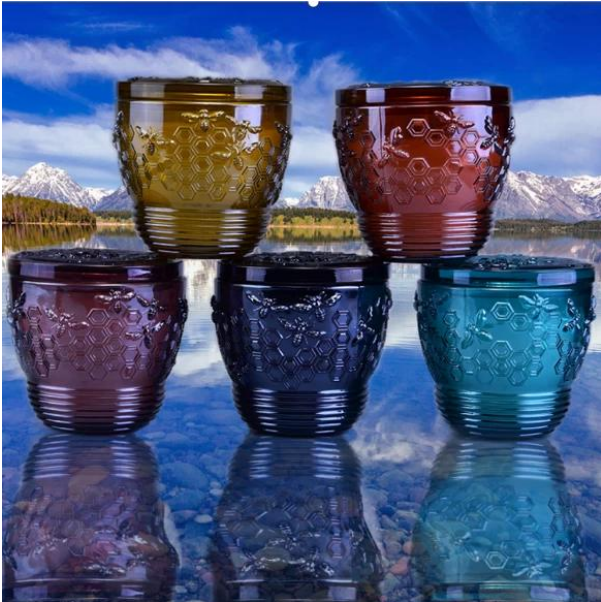

Ventaja distinguida del mercado

- . Centrarse en el diseño de lujo
- . Aproximadamente 80% proveedor de marcas de fragancias de EE. UU.
- . Estándar de inspección de control de calidad estricto AQL plus 6 Sunny
- . Mantenga la calidad constante con productos de muestra y a granel

Sentido del diseño de la ceremonia

- . Obtención de premios a la belleza de Made-in-China
- . Tengo gran admiración por las fragancias NEST
- . Regalos de amigos o relaciones comerciales
- . Relajación y Relife