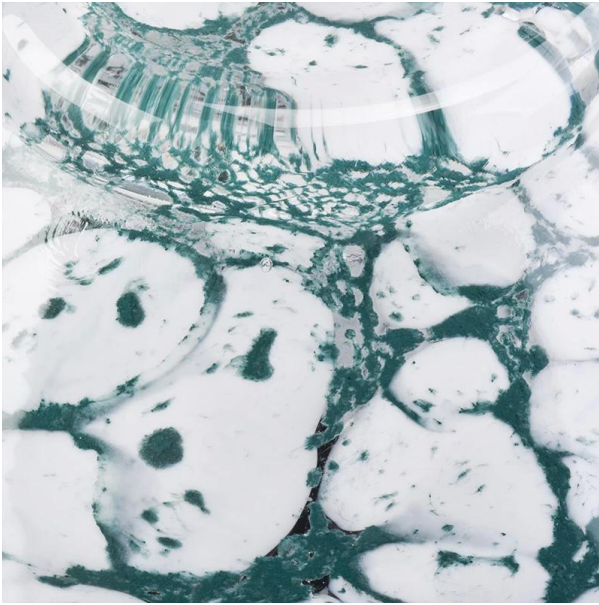

El diseño de tamaño flexible permite que su mercado crezca rápidamente

Diámetro superior: 73 mm
Diámetro inferior: 83 mm
Altura: 98 mm
Diámetro máximo: 85 mm
Peso: 405g
Capacidad: 277ml

Diseños personalizados y diferentes tamaños disponibles.

Con nuestro sólido apoyo, nuestros clientes están creciendo rápidamente, desde pequeños laboratorios hasta líderes de la industria.

Escena de la vida

- . Café o bar
- . Perfecto para familias, hoteles o jardines
- . Regalo de dulce amante
- . Cada renovación