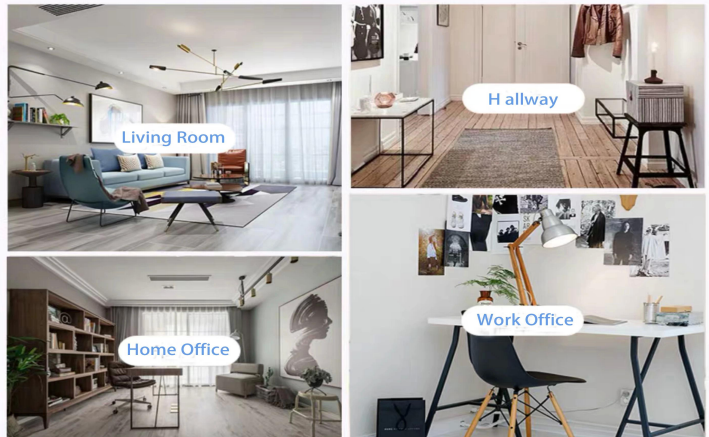

Escena de la vida

- . Café o bar
- . Perfecto para familias, hoteles o jardines
- . Regalo de dulce amante
- . Cada renovación

Range of the application

Office & Sample Room

Compramos una oficina internacional de 1.800 metros cuadrados en Shenzhen.

Exhibición de la sala de muestras

Meiyang Glass ofrece más que solo **La sala de muestras de Shenzhen tiene 5000 piezas** Amplia gama de opciones. Ganó una gran tarjeta [Opiniones de los usuarios](#). ¡Bienvenido a la oficina de Shenzhen! La imagen es la siguiente **Solo parte de nuestros candelabros de diseño** Bienvenido a la oficina de Shenzhen para encontrar su favorito, le traerá muchas sorpresas, porque es difícil encontrar otro proveedor en China.