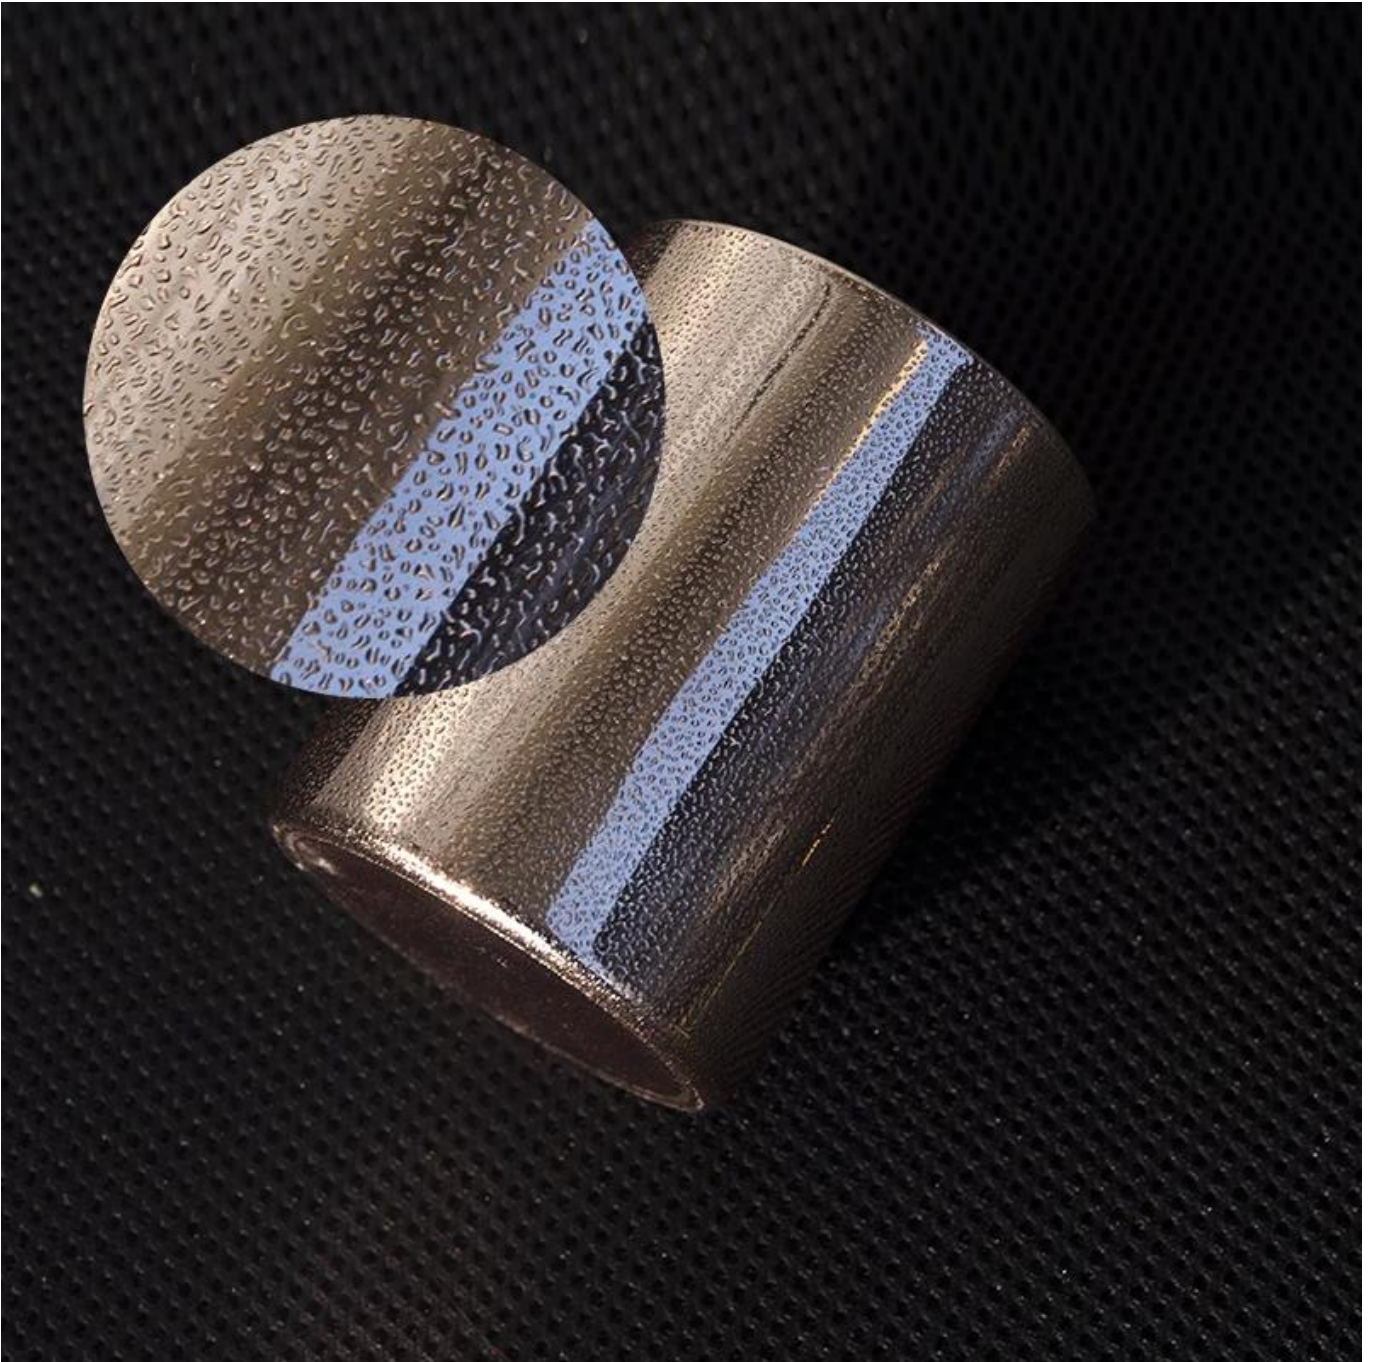

Office & Sample Room