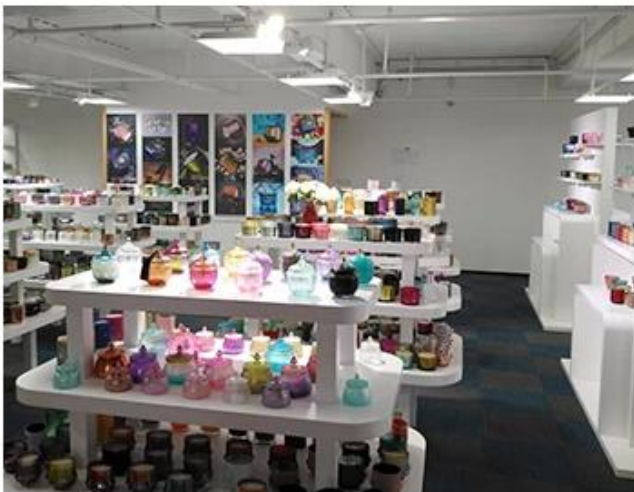

Wooden case

Office & Sample Room

Compramos una oficina internacional de 1,800 metros cuadrados en Shenzhen.

Visualización de la sala de muestras

Vidrio Meiyang ofrece más que sólo **Sala de muestras de Shenzhen tiene 5000 piezas** Una amplia gama de opciones. Él ganó una carta grande [Opiniones de clientes](#). Bienvenido a la oficina de Shenzhen! La imagen es como sigue **Sólo una parte de nuestros portavelas de diseño** Bienvenido a la oficina de Shenzhen para encontrar su favorito, que le traerá un montón de sorpresas, porque es difícil encontrar otro proveedor en China.

SAMPLE ROOM

There are more than 5000 products in
sample room of Sunny Glassware
for your reference. No second Co. in China!

Factory Show

A continuación se muestran imágenes de las principales transacciones en línea. Para obtener más información sobre la fábrica, consulte: [Visita a la fábrica](#)