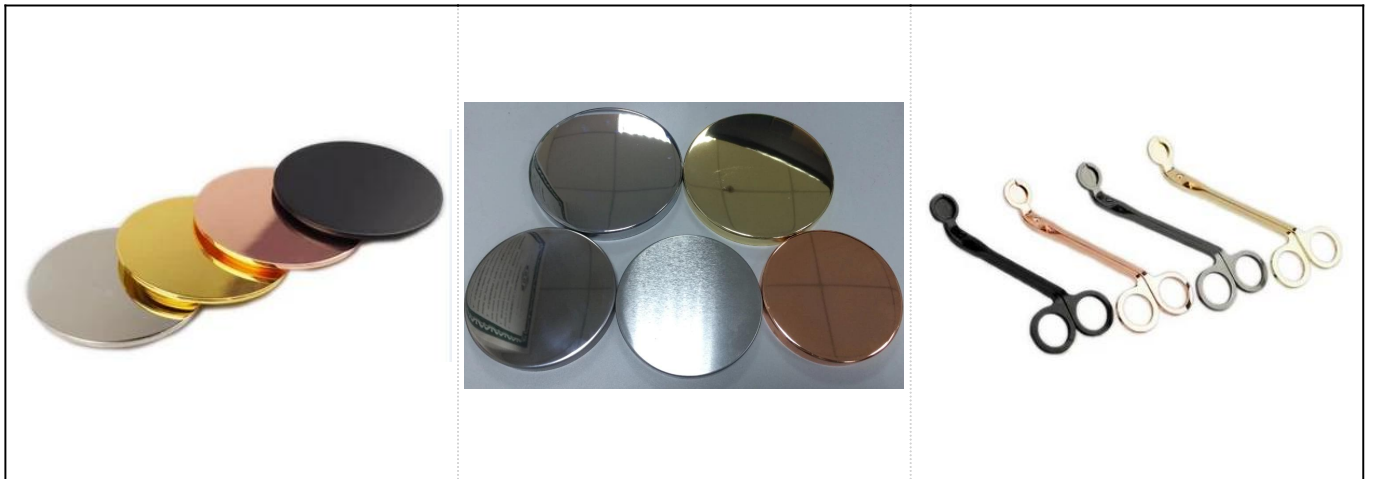

Accesorios combinados: