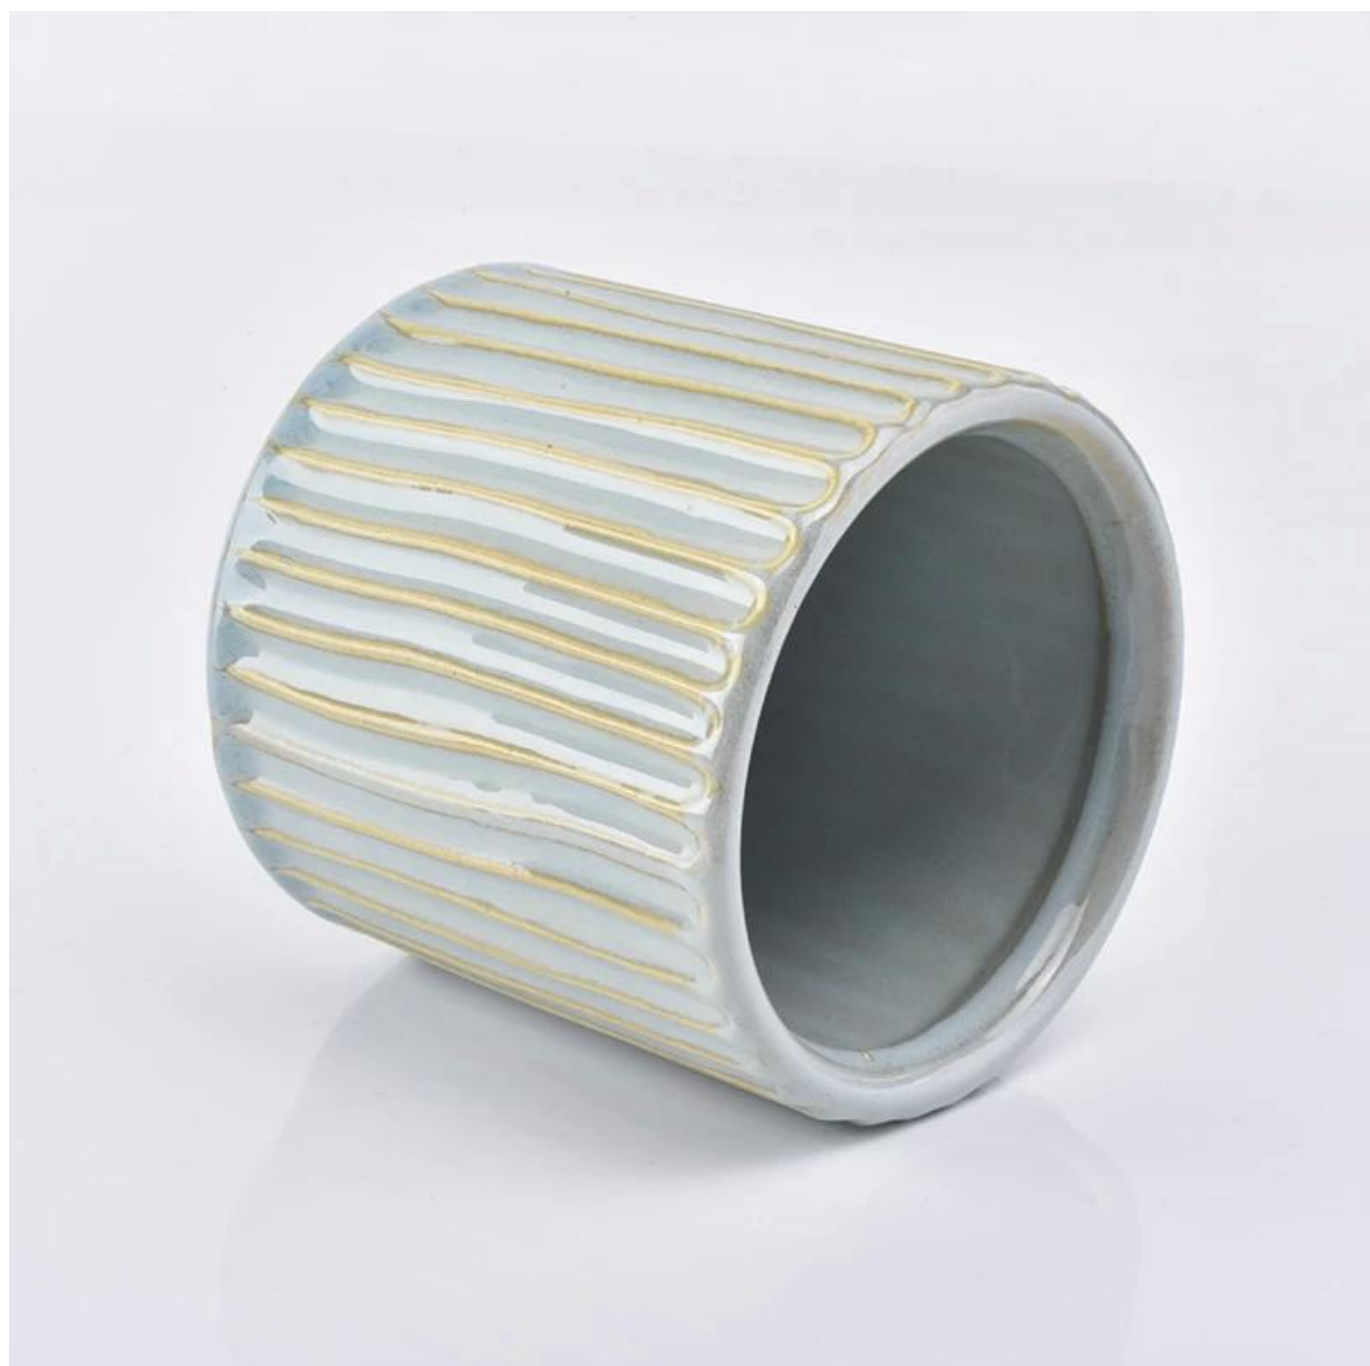

## Frascos de velas de cerámica decorativa al por mayor

### Product Details

Nombre del elemento	Frascos de velas de cerámica decorativa al por mayor
Número de artículo	SGYC19012238
Talla	Diámetro superior: 100 mm Diámetro inferior: 100 mm Altura: 100 mm Peso: 350g Capacidad: 580ml
Capacidad	10oz 14oz 16oz etc. Está disponible
Tiempo de muestreo	1,5 días si existe la forma y el tamaño de los productos 2,15 días si necesita una nueva forma y tamaño de productos
paquete	Embalaje de seguridad regular de 24 piezas / 36 piezas / 48 piezas, etc. Para cartón de exportación con divisor de huevos
MOQ	5000 piezas
El tiempo de entrega	Dentro de los 35 días posteriores al pedido confirmado
Términos de pago	Depósito del 30% por T / T por adelantado, el saldo después de mostrar la copia de B / L
Características del producto	<ol style="list-style-type: none"><li>1. Precios competitivos y de alta calidad</li><li>2. Prueba FDA, SGS, LFGB, etc.</li><li>3. Ecológico</li><li>4. Se centra principalmente en bodas, fiestas, hogares, bares, etc.</li><li>5. candelabros de vidrio hechos a máquina</li></ol>

### More Product Pictures

**hand**  
Every SCANPAN aluminum product is cast by hand and goes through eight sets of hands. The minutely-controlled process begins with recycled

**dition**  
**ovatio**  
by for its premium products and rec...  
... in 2016

... the impact of  
... stainless steel,  
... copper  
... SCANPAN here  
... includes 21 rods,  
... cookware and 13  
... and functional it  
... Made in India  
... cookware range  
... copper designs  
... and serving. The  
... multi-layer cook  
... steel inside dur  
... for excellent heat  
... 100% steel base f  
... compatibility, an  
... a beautiful design  
... also delivers best  
... make cooking ea  
... dry-free non-st  
... markings, steel  
... steel handles, the  
... longer feet have  
... optimum heat in  
... SCANPAN like  
... seen in design?  
... hidden here with