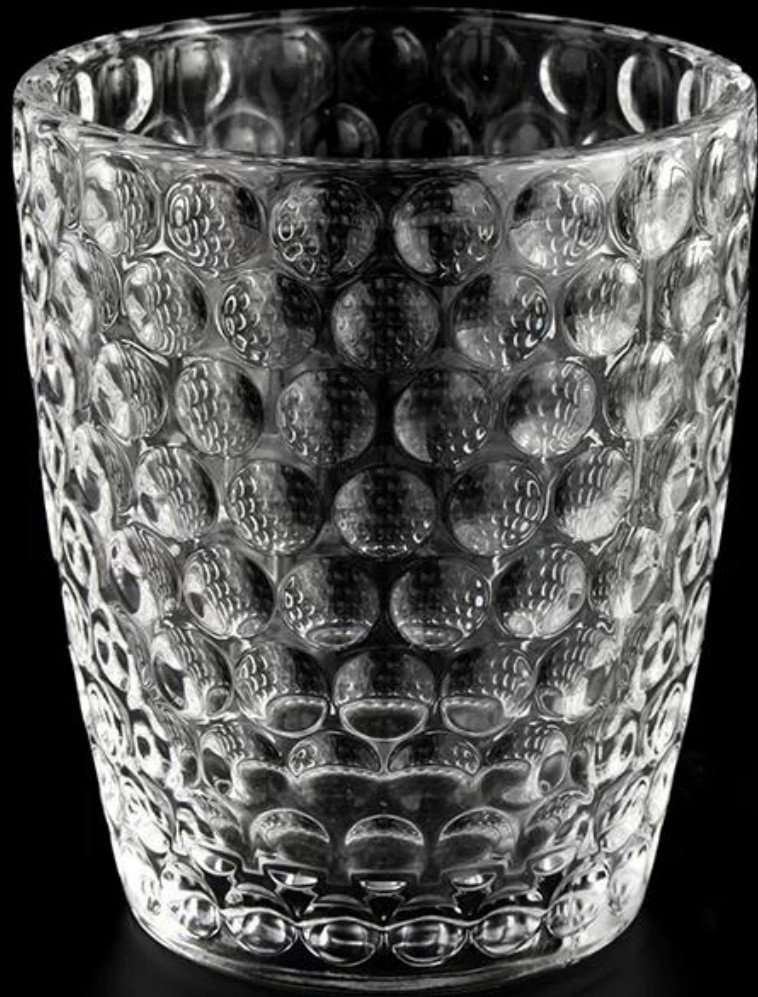

## Descripción de los tarros de velas

<b>nombre del producto</b>	recipientes vacíos para velas de vidrio votivo con hobail
<b>tiempo de muestra</b>	1. 5 días si hay forma y tamaño de vidrio 2. 15 días, si necesita vidrio de nuevas formas y tamaños

<b>Medida</b>	Número de artículo: SGYH22022308 Diámetro superior: 82 mm Diámetro inferior: 61 mm Altura: 99,3 mm Peso: 327g Capacidad: 310ml MOQ: 50,000 pedazos
<b>Embalaje</b>	Embalaje normal, caja de regalo individual, caja de PVC, caja de ventana, caja de color, caja blanca, etc.
<b>El tiempo de entrega</b>	Dentro de los 35 días posteriores a la confirmación de la muestra y el pedido
<b>Plazo de pago</b>	Depósito del 30% por T/T por adelantado y el saldo contra la copia de B/L
<b>Envío</b>	Por mar, por aire, por expreso y su agente de envío es aceptable
<b>Ocasión de uso</b>	Decoración del hogar, decoración de bodas, favores de boda, mejora de la decoración,