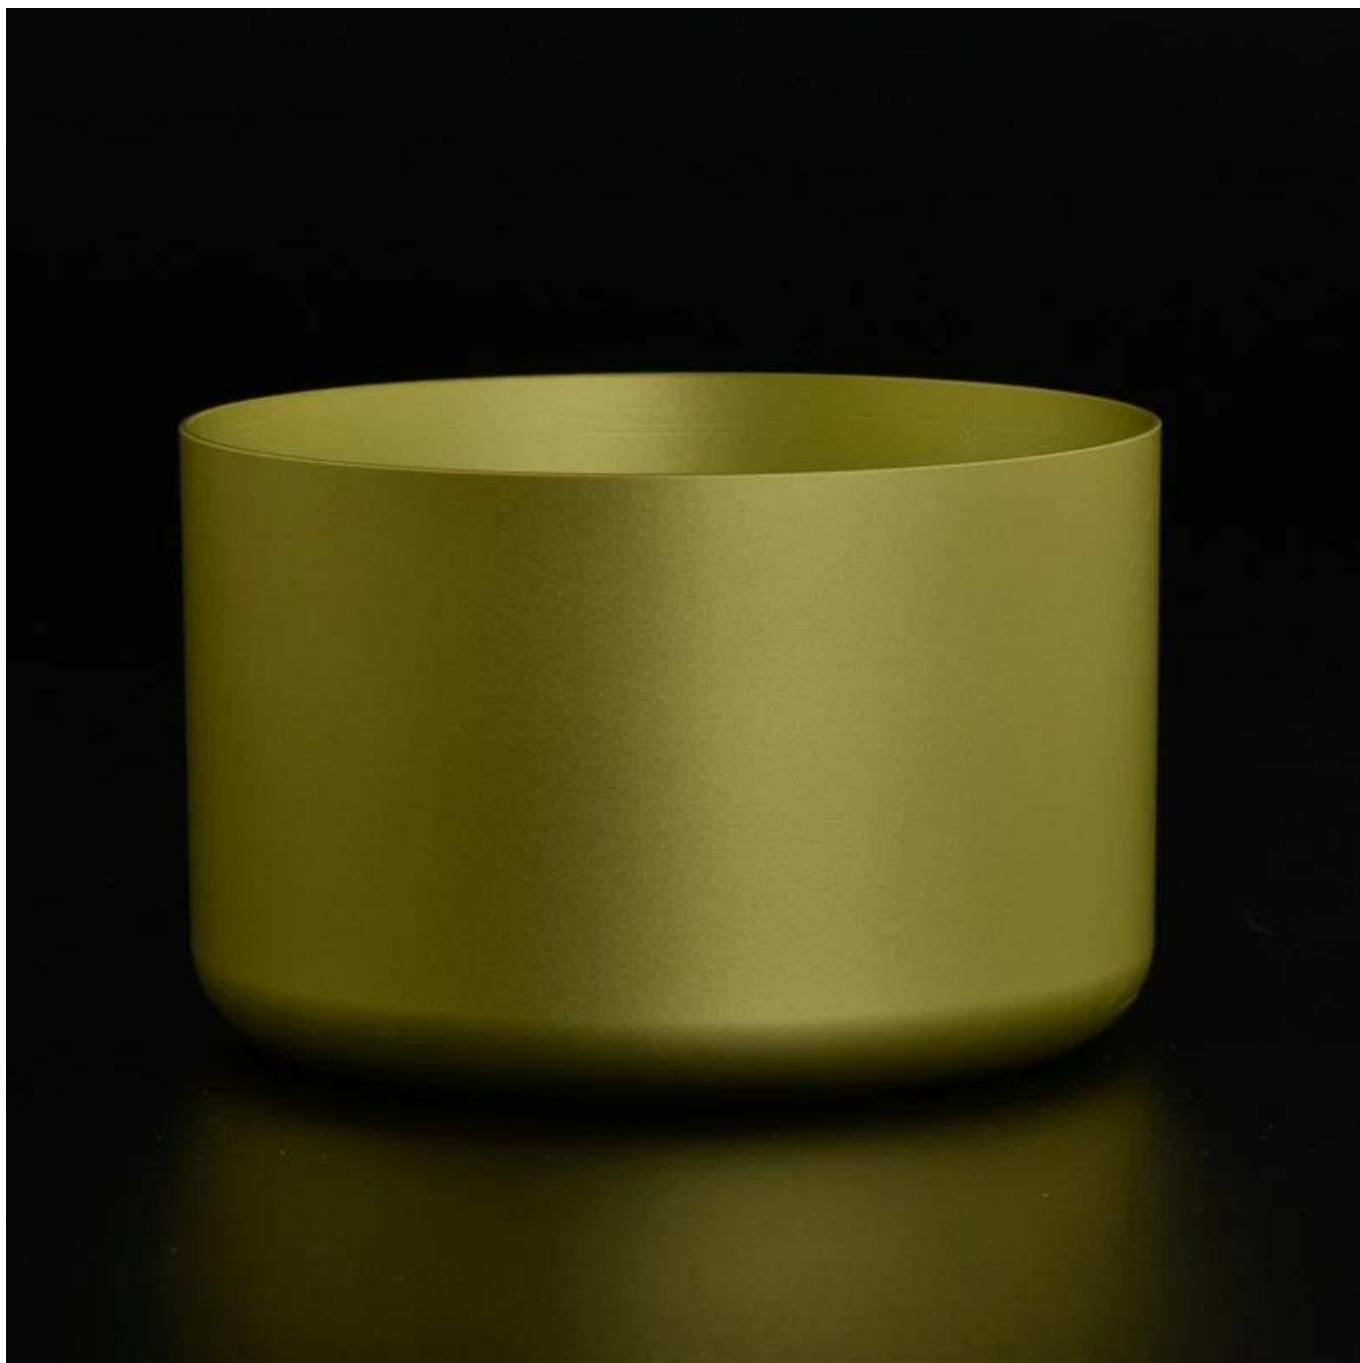

# Gran oferta, taza de aluminio dorado mate, recipiente para velas de metal

Entrega	Por mar, por aire, a través de expreso y agente de envío aceptable
Características del producto	1. Tarro de vela de metal para decoración del hogar de alta calidad. 2. Apto para uso en hotel, hogar, etc.
para su elección	1. Varios diseños y tamaños para la selección. 2 Cualquier obra de arte o colores 3. Paquete especial como película retráctil, caja de regalo de color, caja de regalo blanca, etc. 4. Contamos con un taller y almacén profesional para garantizar el tiempo de entrega