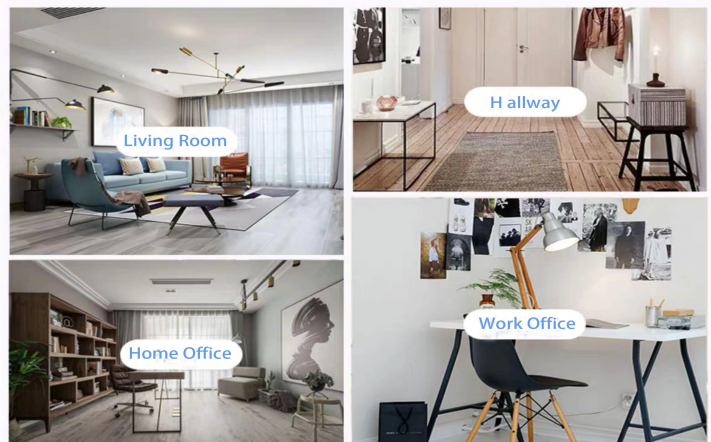

Escena de la vida

Ensp & ensp; .Café o bar

.Ideal para familias, hoteles o jardines

.Un regalo de un dulce amante

.Cada renovación

Range of the application

Office & Sample Room

Hemos comprado una Oficina Internacional de 1800 metros cuadrados en Shenzhen.

Sala de muestras

Meiyang Glass ofrece más que Hay 5.000 unidades en la Sala de muestras de Shenzhen Múltiples opciones. Ganó una gran Carta; [Comentarios del cliente](#). ¡Bienvenido a la Oficina de Shenzhen! La imagen es la siguiente Es parte de nuestro diseño de candelabros. Bienvenido a la Oficina de Shenzhen para encontrar sus favoritos, le traerá muchas sorpresas, ya que es difícil encontrar tales proveedores en China.