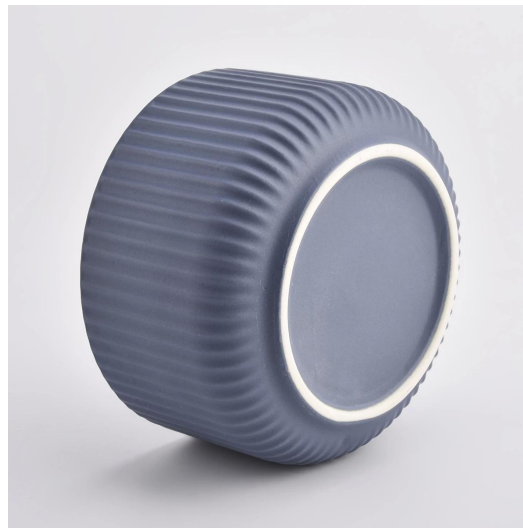

### El diseño de tamaño flexible permite que su mercado crezca rápidamente.

Artículo NO.: SGMK21032206  
DIA TOP: 115 mm  
DIA DESPUÉS: 85 mm  
Altura: 65 mm.  
Peso: 322 g  
Capacidad: 440 ml.

Diseños personalizados y diferentes tamaños disponibles