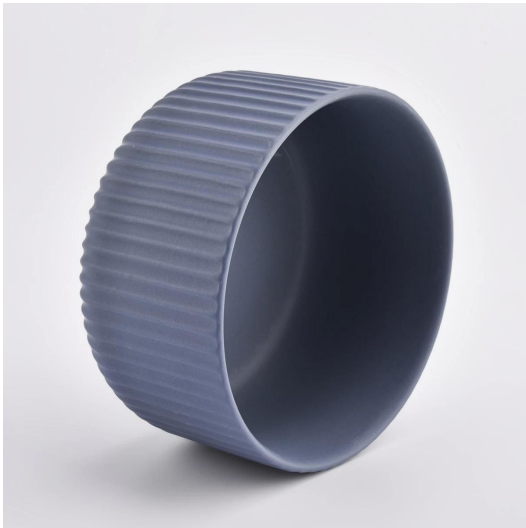

Ventaja de mercado único

- . Centrarse en los diseños
- . Soporte de vela proveedor para 80% de marca de fragancia de EE. UU.
- . AQL Plus 6 estrictos y soleados estándares de prueba de control de calidad
- . Mantener la calidad consistente con la muestra y los productos a granel.

Conciencia de diseño de ceremonia

- . Diseñado por el galardonado equipo de diseño.
- . Conseguí la fragancia del nido altamente admiración
- . Regalo de relación amigo o negocios
- . Relajación y vida romántica.