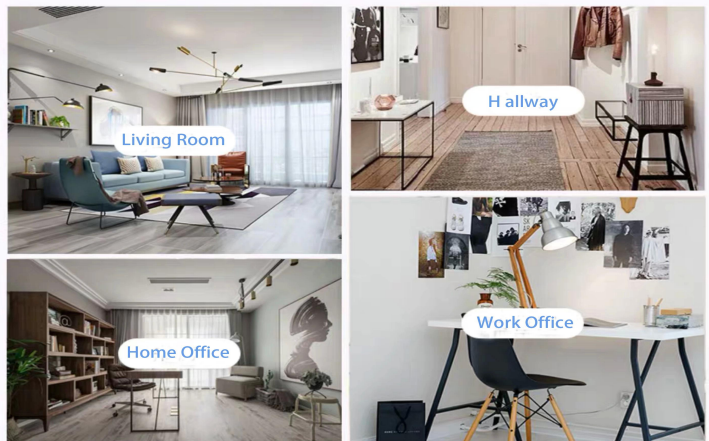

## Escena de la vida

- . Café o bar
- . Perfecto para familias, hoteles o jardines
- . Regalo de dulce amante
- . Cada renovación

Range of the application

Office & Sample Room

Compramos una oficina internacional de 1.800 metros cuadrados en Shenzhen.

## Exhibición de la sala de muestras

Meiyang Glass ofrece más que solo **La sala de muestras de Shenzhen tiene 5000 piezas** Amplia gama de opciones. Ganó una gran tarjeta [Opiniones de los usuarios](#). ¡Bienvenido a la oficina de Shenzhen! La imagen es la siguiente **Solo parte de nuestros candelabros de diseño** Bienvenido a la oficina de Shenzhen para encontrar su favorito, le traerá muchas sorpresas, porque es difícil encontrar otro proveedor en China.