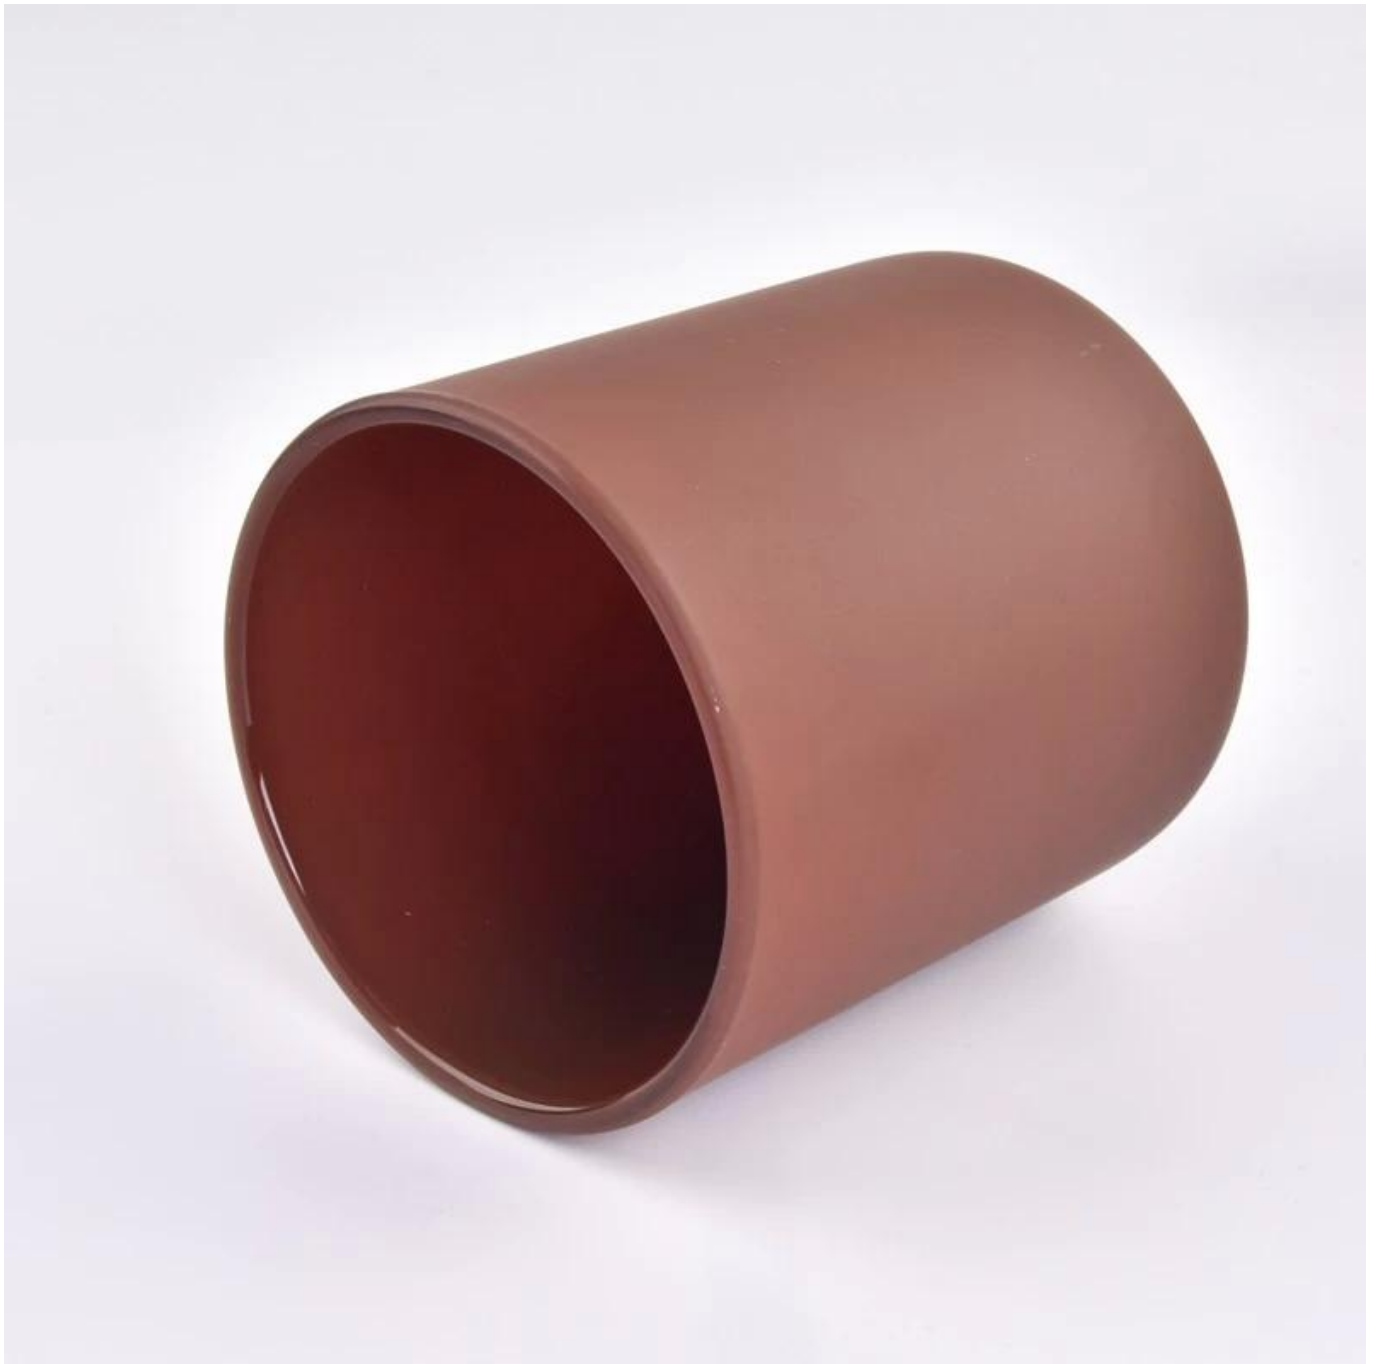

# vela de vidrio ámbar mate jat 14oz tamaño popular

## Descripción de los tarros de velas

**Tamaño: 96mm\*108mm**

Este clásico tarro para velas viene con un acabado en ámbar mate. El tamaño del vaso es bueno para contener alrededor de 14 oz de cera. Se aceptan colores personalizados.