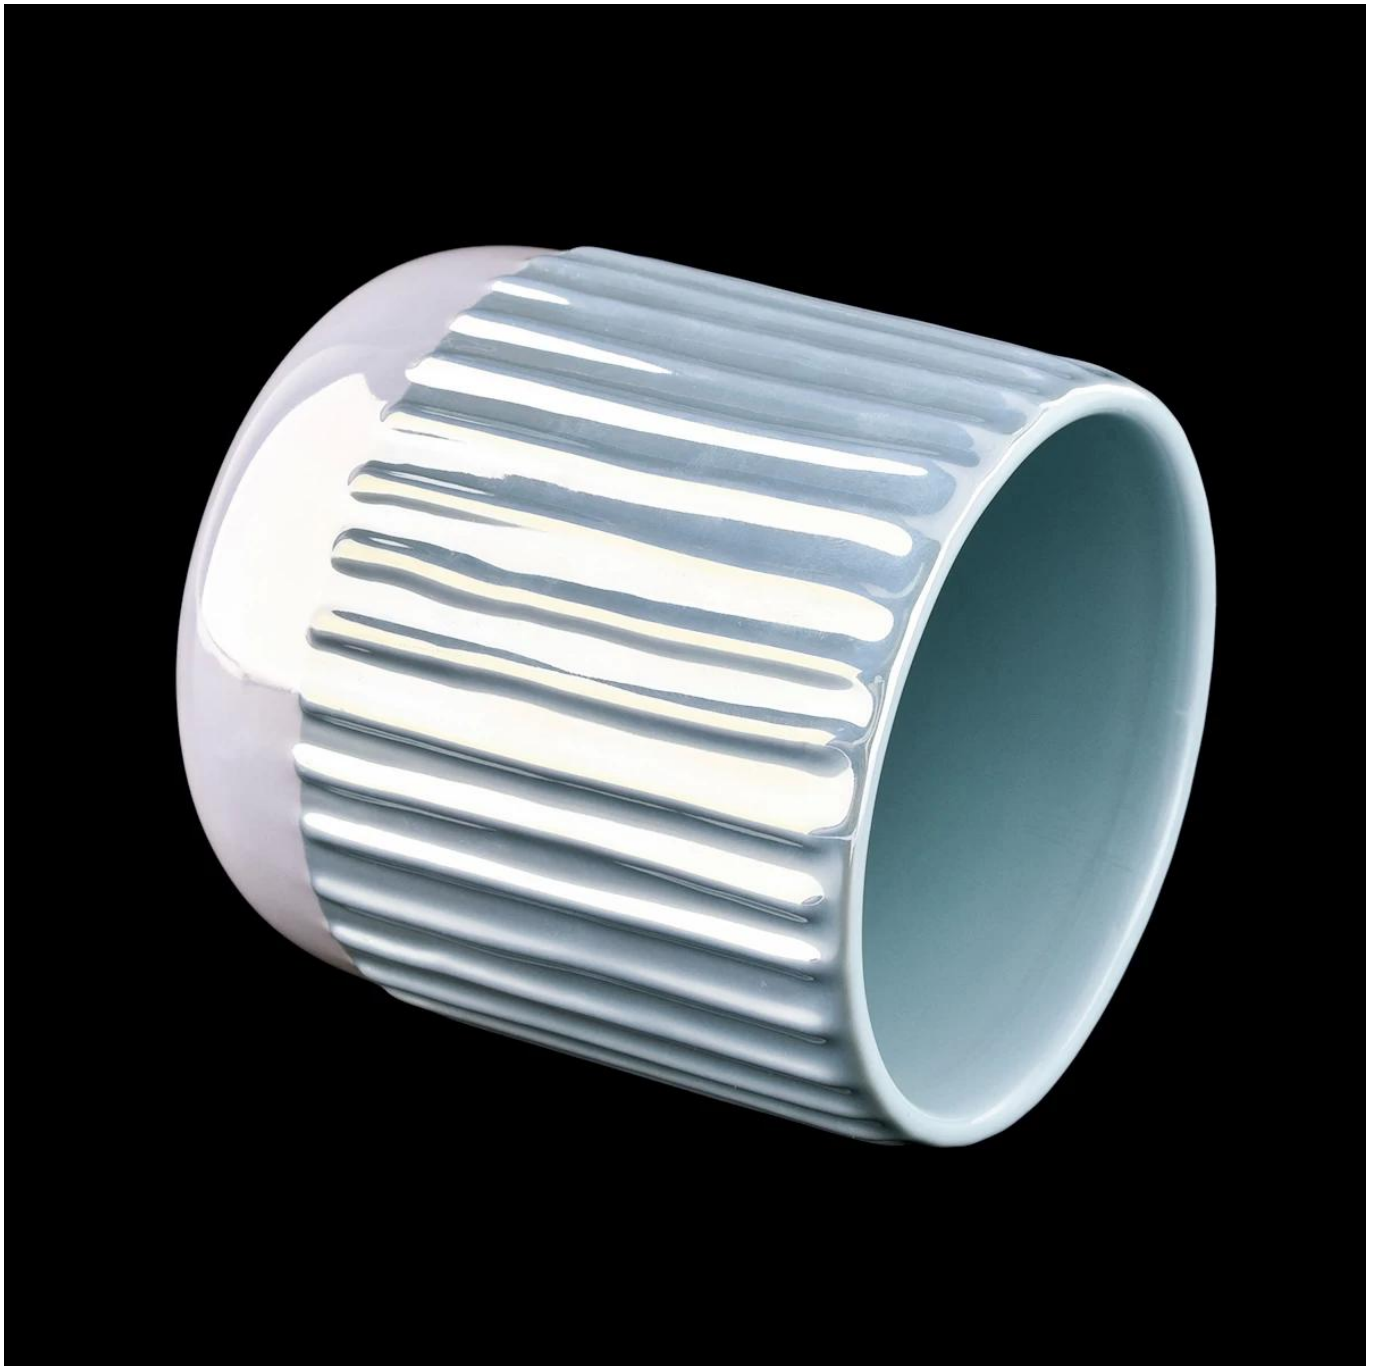

### Descripción de las tarjetas de vela

|                        |   |
|------------------------|---|
| Número de artículo.    | Sgmk21111701  |
| Material               | tarro de vela de cerámica   |
| artesanía              | Cubo de la vela de hojalata con asa   |
| Tiempo de muestra      | 1. 5 días si existe forma y tamaño.<br>2. 15 días, si necesita nuevos formas y tamaños molde. |
| Embalaje               | El embalaje habitual  |
| Capacidad del producto | 500,000 ~ 1,000,000 de piezas por mes   |
| El tiempo de entrega   | Dentro de los 45 días posteriores a la confirmación de muestreo y orden.                      |

|                              |   |
|------------------------------|---|
| Términos de pago             | Depósito del 30% por T / T por adelantado y saldo contra la copia de B / L  |
| Entrega                      | Por mar, por aire, a través del agente expreso y de envío aceptable.  |
| Características del producto | 1. Decoraciones para el hogar tarro de vela de vela de metal de alta calidad.<br>2. Adecuado para su uso en el hotel, en casa, etc.   |
| Para su elección             | 1. Varios diseños y tamaños para la selección.<br>2. Cualquier obra de arte o colores.<br>3. Paquete especial como película retráctil, caja de regalo de color, caja de regalo blanca, etc.<br>4. Tenemos un taller y almacén profesional para garantizar el tiempo de entrega. |