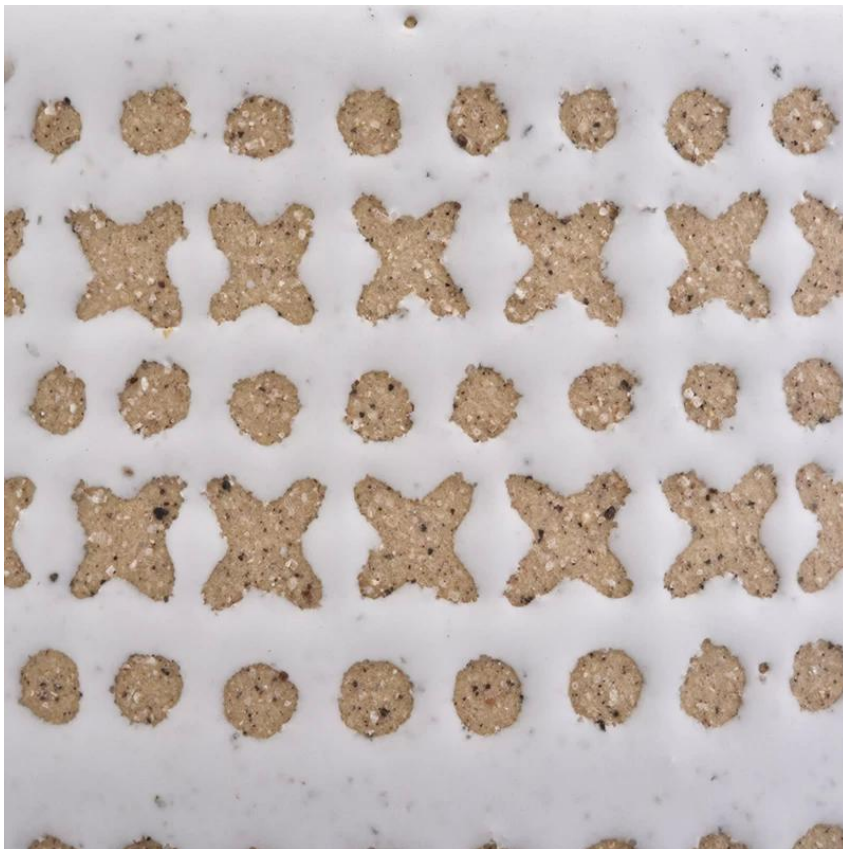

Descripción de los tarros de vela

---

. Relajación  
y vida  
romántica.

El diseño de tamaño flexible permite que su mercado crezca rápidamente.

Nombre del artículo: SGSC19082236  
TOP DIA: 108mm  
DIA DESPUÉS: 93mm  
Altura: 108mm  
Peso: 415 g  
Capacidad: 620ml  
MOQ: 3,000pcs

Diseños personalizados y diferentes tamaños disponibles

Con nuestro fuerte apoyo, nuestros clientes están creciendo rápidamente, desde pequeños laboratorios hasta líderes de la industria.

Número de artículo.	Sgyc19082234
Material	Cerámico
artesanía	Frascos de vela de vidrio prensado
Tiempo de muestra	1. 5 días si hay forma de vidrio y tamaño. 2. 15 días, si necesita nuevas formas y tamaños de vidrio.
Embalaje	El embalaje habitual, 4 piezas en la caja interna, caja de 48 piezas.
Capacidad del producto	500,000 ~ 1,000,000 de piezas por mes
El tiempo de entrega	Dentro de los 35 días posteriores a la confirmación de muestreo y orden.
Términos de pago	Depósito del 30% por T / T de antemano y saldo contra la copia de B / L
Entrega	Por mar, por aire, a través del agente expreso y de envío aceptable
Características del producto	1. Decoraciones para el hogar Tarco de velas de vidrio de alta calidad 2. Adecuado para su uso en el hotel, en casa, etc. 3. Cumplir con la prueba ASTM
Para su elección	1. Varios diseños y tamaños para la selección. 2. Cualquier color pintado, fresco, plateado, cortador de procesamiento de modelo láser. 3. Paquete especial como película retráctil, caja de regalo de color, caja de regalo blanca, etc. 4. Tenemos un taller profesional y un almacén para garantizar el tiempo de entrega.