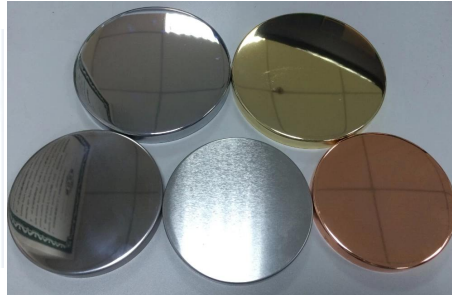

MOQ 3000

More Product Pictures

Accesorios combinados:

Office & Sample Room

Sunny Glassware es un proveedor líder de candelabros en China desde 1992, nuestros frascos de vidrio / cerámica / concreto para velas, etc. y accesorios combinados