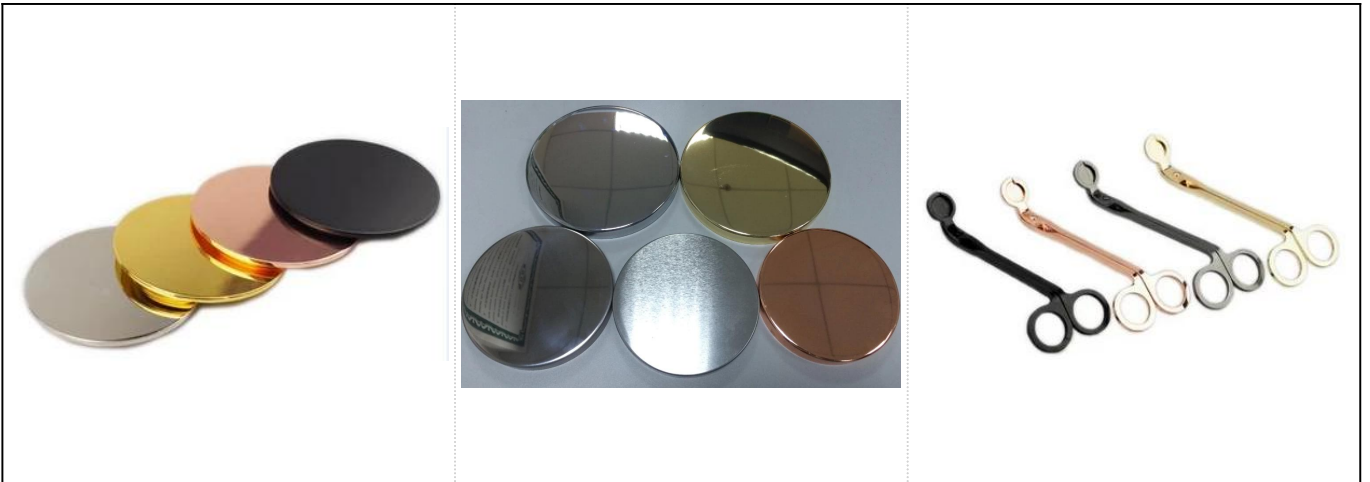

Accesorios combinados: