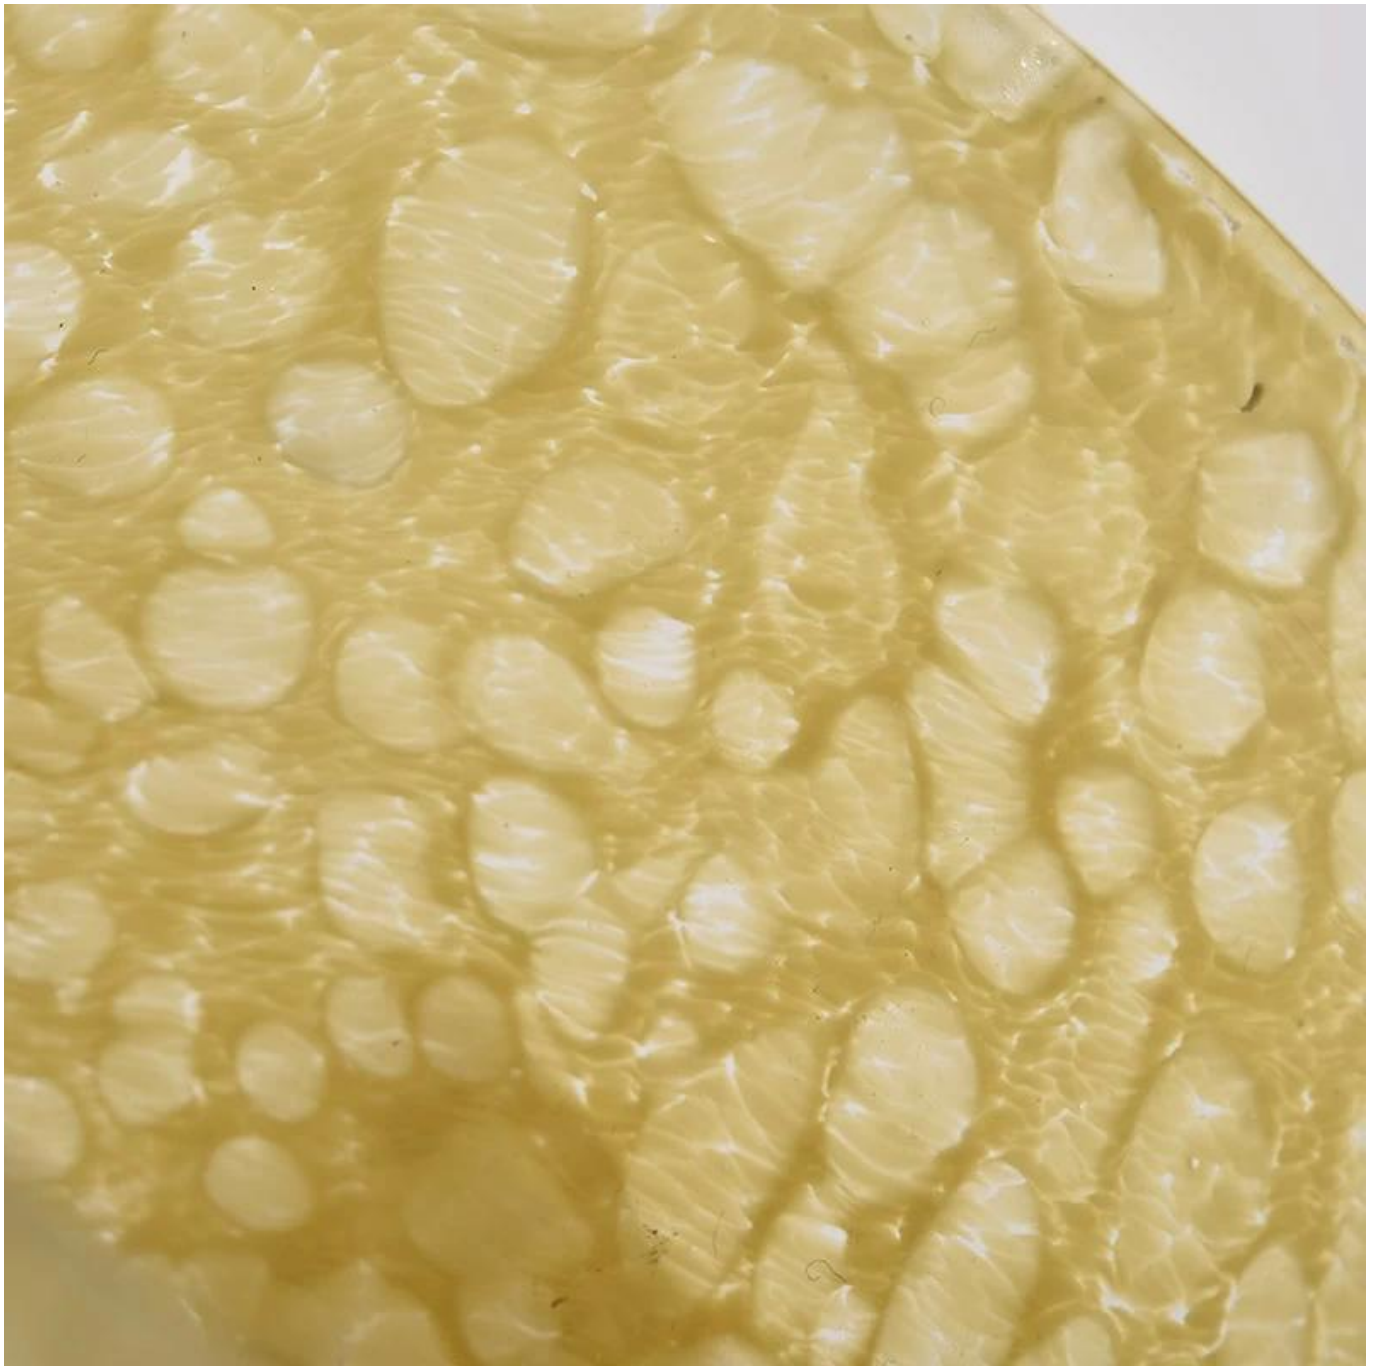

## **Descripción del Producto**

**nombre del producto**

Cristalería soleada recipientes para velas de vidrio hechos a mano con efecto de mosaico grabado

<b>tiempo de muestra</b>	1. 5 días si hay forma y tamaño de vidrio 2. 15 días, si necesita vidrio de nuevas formas y tamaños
<b>Medida</b>	N.º de artículo: SGLYP21101603 Diámetro superior: 80 mm Diámetro inferior: 80 mm Altura: 81 mm Peso: 386g Capacidad: 280ml
<b>Embalaje</b>	Embalaje normal, caja de regalo individual, caja de PVC, caja de ventana, caja de color, caja blanca, etc.
<b>El tiempo de entrega</b>	Dentro de los 35 días posteriores a la confirmación de la muestra y el pedido
<b>Plazo de pago</b>	Depósito del 30% por T/T por adelantado y el saldo contra la copia de B/L
<b>Envío</b>	Por mar, por aire, por expreso y su agente de envío es aceptable
<b>Ocasión de uso</b>	Decoración del hogar, decoración de bodas, favores de boda, mejora de la decoración,