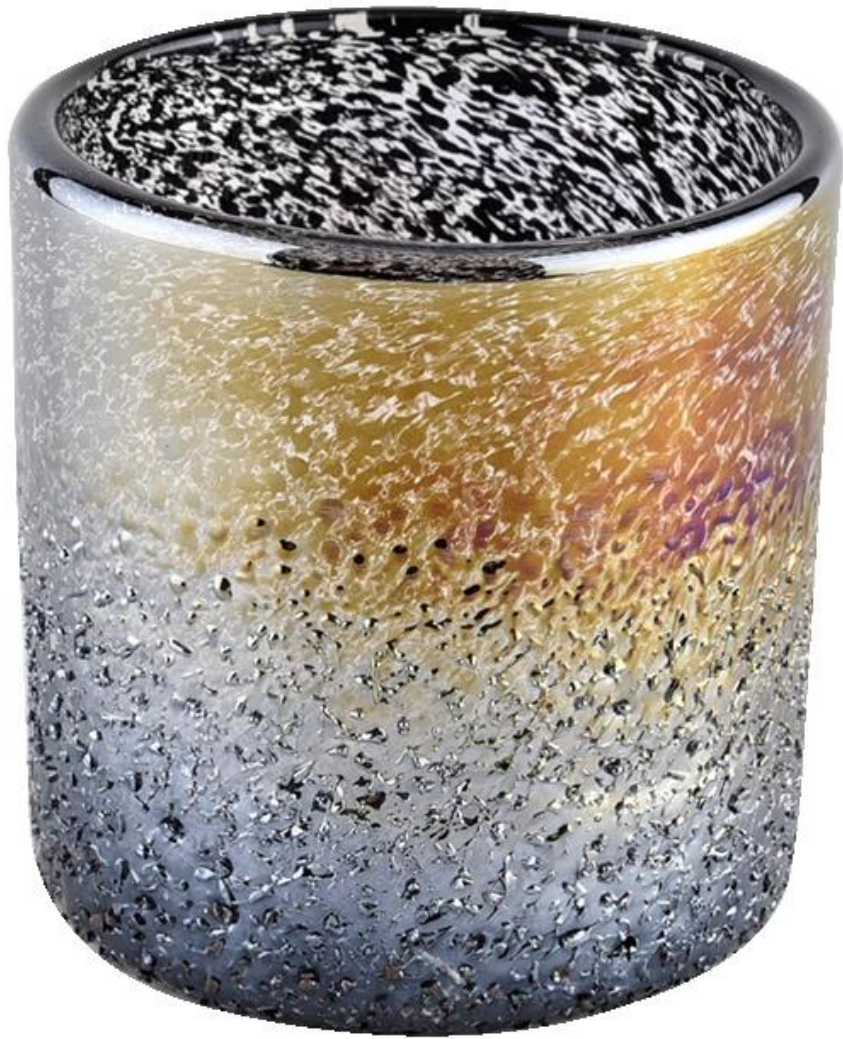

Descripción del Producto

nombre del producto	<u>Cristalería soleada</u> Tarro de vela de cristal de cilindro de lujo de nuevo diseño para venta al por mayor
tiempo de muestra	1. 5 días si hay forma y tamaño de vidrio 2. 15 días, si necesita vidrio de nuevas formas y tamaños
Medida	Número de artículo: SGLYP21072607 Diámetro superior: 95 mm Diámetro inferior: 85 mm Altura: 99 mm Peso: 453g Capacidad: 485ml
Embalaje	Embalaje normal, caja de regalo individual, caja de PVC, caja de ventana, caja de color, caja blanca, etc.
El tiempo de entrega	Dentro de los 35 días posteriores a la confirmación de la muestra y el pedido
Plazo de pago	Depósito del 30% por T/T por adelantado y el saldo contra la copia de B/L
Envío	Por mar, por aire, por expreso y su agente de envío es aceptable
Ocasión de uso	Decoración del hogar, decoración de bodas, favores de boda, mejora de la decoración,