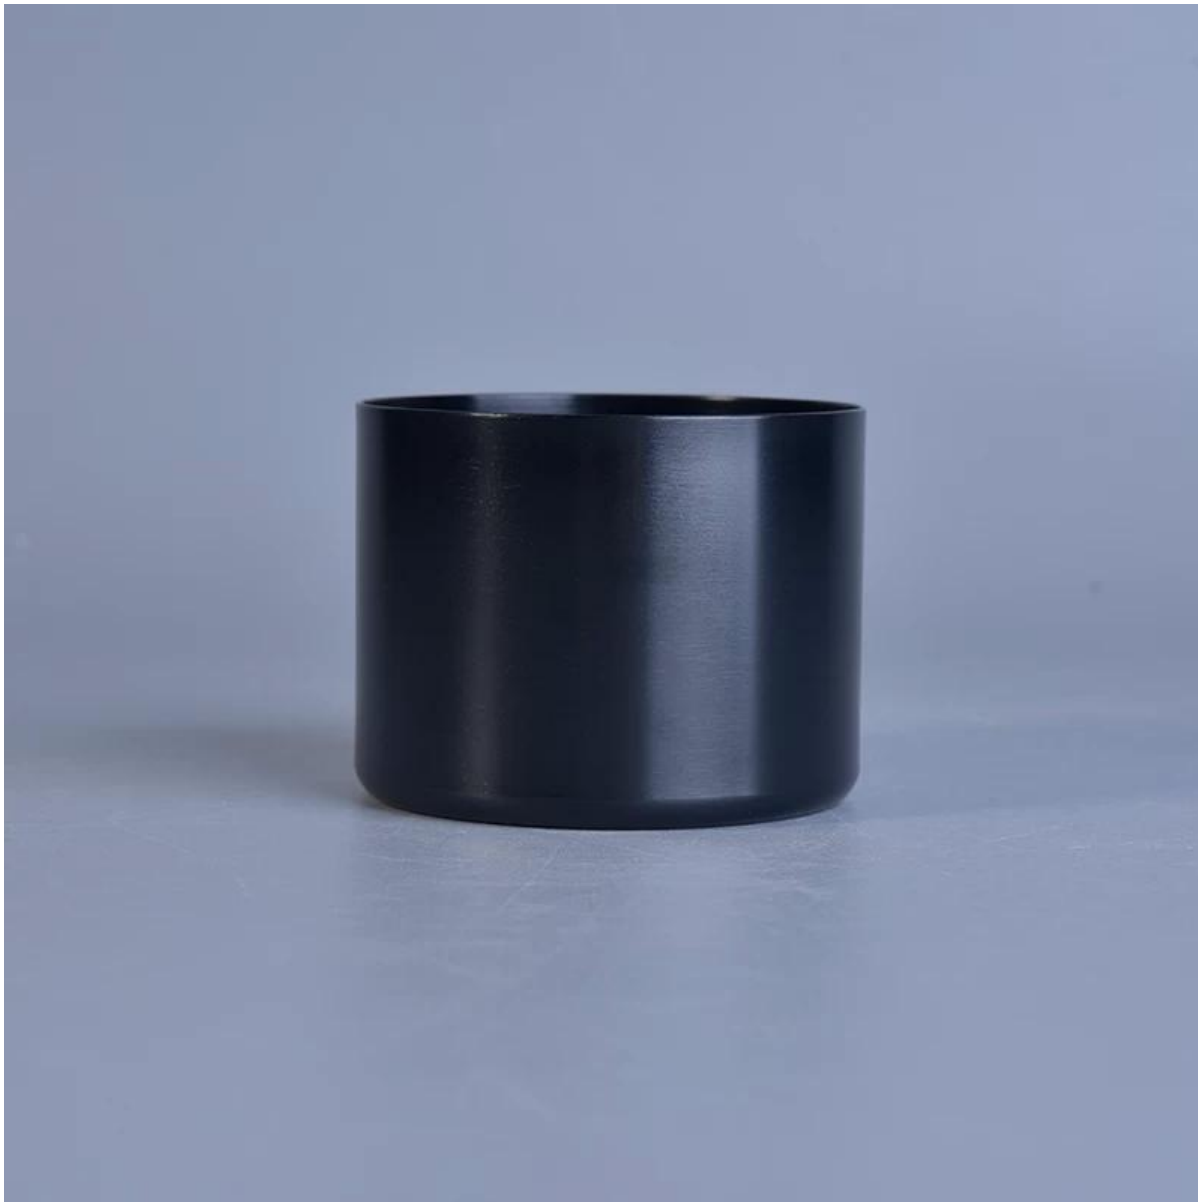

142ml Lyhyt sylinteri, musta alumiinimetalli-linen kynttilänjalka

Product Details

Tuotenumero.	SGJBS17060904
Materiaali	metal
Kahva	kynttilänjalka
Näytteiden aika	1. 5 päivää, jos lasin muoto ja koko on olemassa 2. 15 päivää, jos tarvitset uuden muotoisen ja kokoisen lasin
Pakkaus	Normaali pakkaus, 4 kpl sisäkotelossa, 48 kpl laatikossa
Tuotteen kapasiteetti	500000 ~ 1 000 000 kappaletta kuukaudessa
Tuotteen ominaisuudet	1. Käsintehty Votive-kynttilänjalka korkeasta laadusta 2. sopii käytettäväksi hotellissa, talossa, häät kynttilänjalka jne. 3. Ympäristöystävällinen kynttilänjalka , ainutlaatuinen muoto kynttiläastia . 4. Tapaa FDA-testi, ASTM; CA 65 -testi
Toimitusaika	35 päivän kuluessa näytteen ottamisesta ja vahvistamiseksi
Lähetys	Meritse, lentäen, pikakuljetuksella ja jakelukuljettaja on hyväksyttävä