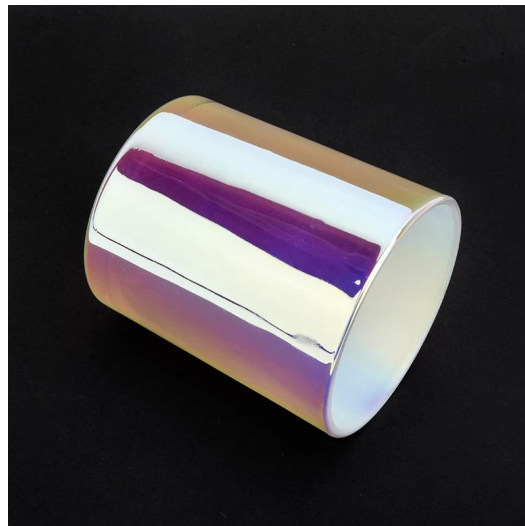

Joustava kokosuunnittelu antaa markkinoillesi mahdollisuuden kasvaa nopeasti

Tuotenro: SG88100- Valkoinen
Yläläpimitta: 88mm
Pohjan halkaisija: 80 mm
Korkeus: 100mm
Paino: 325g
Kapasiteetti: 410ml

Saatavana räätälöityjä malleja ja erikokoisia