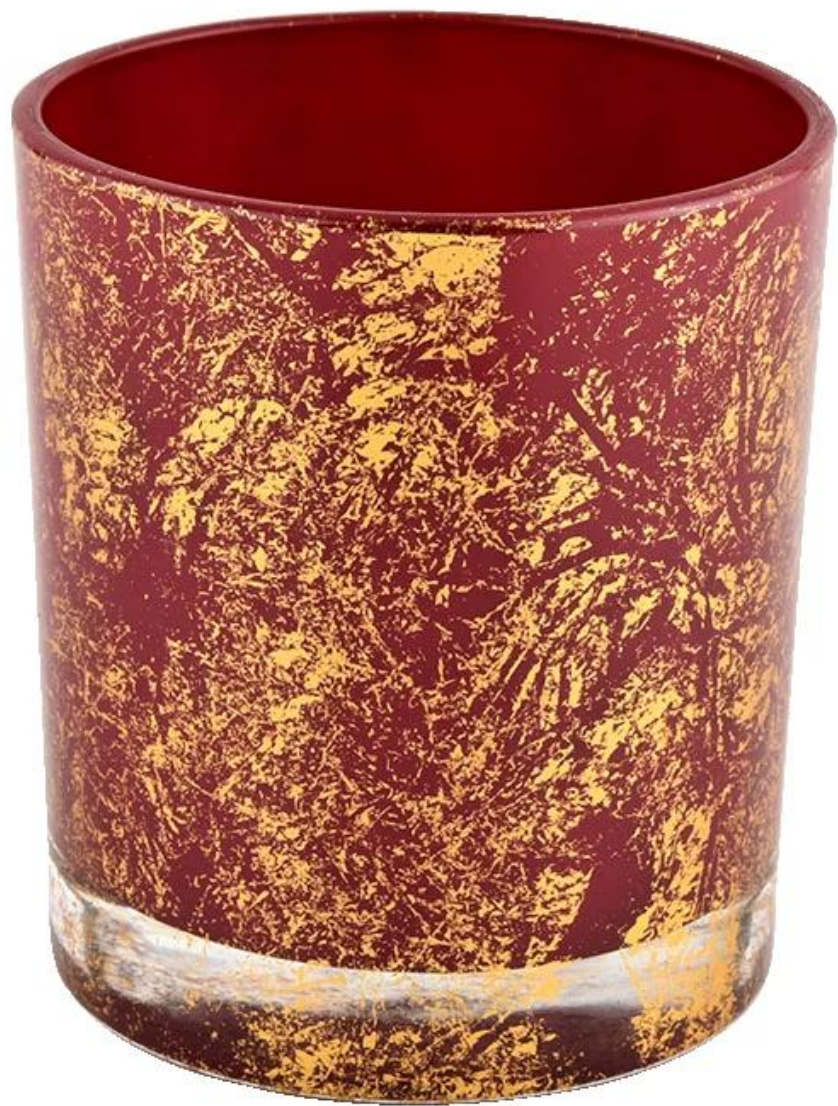

Mitata	Tuotenumero: SGHL21112615 Ylähalkaisija: 80 mm Pohjan halkaisija: 74 mm Korkeus: 90mm Paino: 303g Tilavuus: 290ml
Pakkaus	Normaali pakkaus, yksittäinen lahjalaatikko, PVC-laatikko, ikkunalaatikko, värilaatikko, valkoinen laatikko jne
Toimitusaika	35 päivän kuluessa näytteen ja tilauksen vahvistamisesta
Maksuehto	30 % talletus T/T:llä etukäteen ja loppusumma B/L-kopiota vastaan
Lähetys	Merellä, lentäen, Expressillä ja rahtitoimistosi ovat hyväksyttäviä
Käyttötilaisuus	Kodinsisustus, hääsisustus, hääpalvelukset, sisustuksen parantaminen,