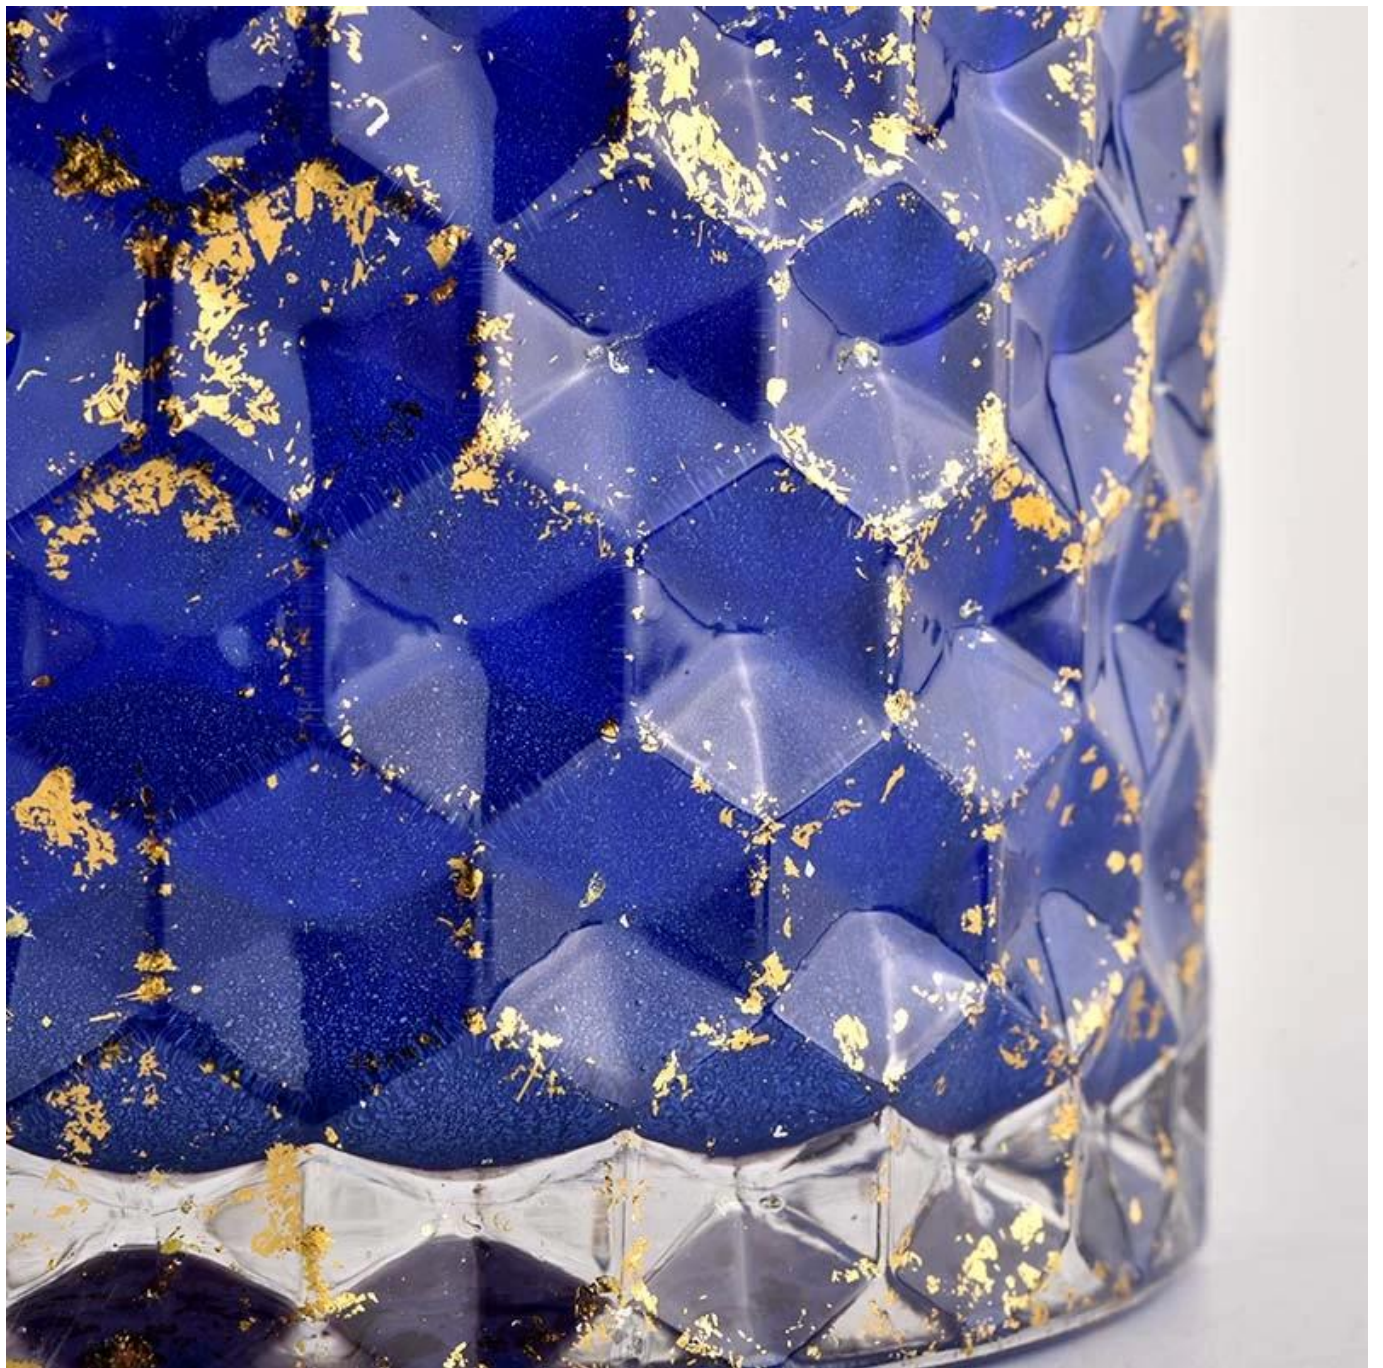

# 80% Candle Jars Exclusive Supplier

including Nest Fragrance  
Candle Lite, UGG etc  
popular brands

**Tuotteen Kuvaus**

<b>tuotteen nimi</b>	Mukautettu merkki sininen lasi kiiltävä lasi kynttilänjalka kodin sisustukseen kynttiläpurkki kannella
<b>Näyteaika</b>	1. 5 päivää, jos lasia on muotoa ja kokoa 2. 15 päivää, jos tarvitset uuden muotoisia ja kokoisia lasia
<b>Mitata</b>	Tuotenumero: SGHL21112601 Ylähalkaisija: 99 mm Pohjan halkaisija: 99 mm Korkeus: 90mm Tilavuus: 440 ml Paino: 525g
<b>Pakkaus</b>	Normaali pakkaus, yksittäinen lahjalaatikko, PVC-laatikko, ikkunalaatikko, värilaatikko, valkoinen laatikko jne
<b>Toimitusaika</b>	35 päivän kuluessa näytteen ja tilauksen vahvistamisesta
<b>Maksuehto</b>	30 % talletus T/T:llä etukäteen ja loppusumma B/L-kopiota vastaan
<b>Lähetys</b>	Meritse, lentäen, Expressillä ja rahtitoimistosi ovat hyväksyttäviä
<b>Käyttötilaisuus</b>	Kodinsisustus, hääsisustus, hääpalvelukset, sisustuksen parantaminen,