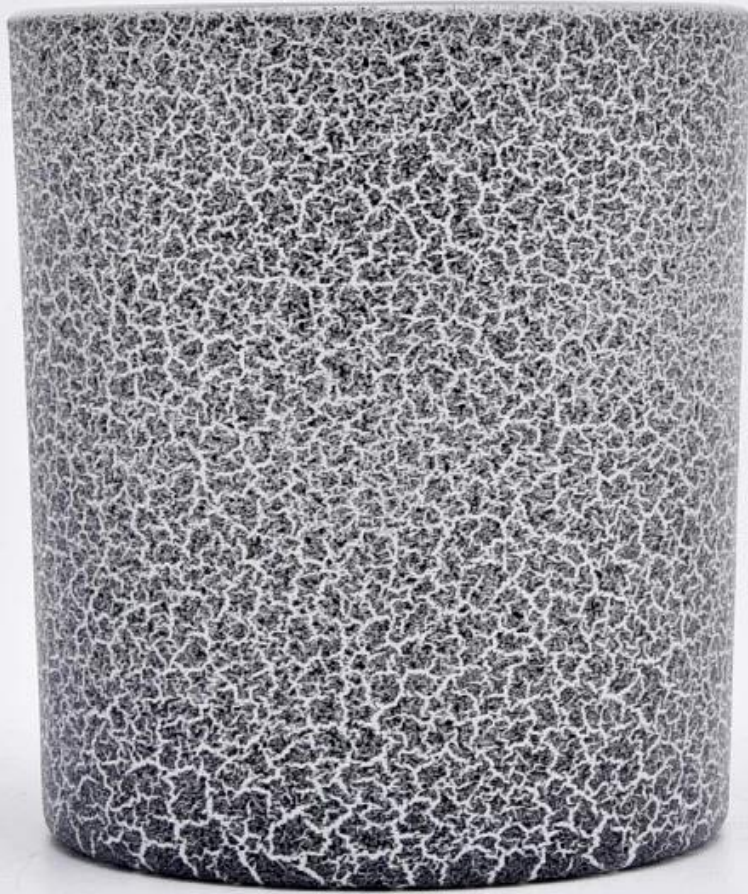

Kynttilänpurkit Kuvaus

Tämä uusi sarja on värikäs satunnaisella maalauksella. Lasin koko on hyvä noin 8 unssin vaha varten.

Kynttilän tarvikkeet

Joukkue ja toimisto

Tehdasnäyttely

FACTORY

There are about 20000 square meters in our factory which was built in 1992 year; Superior quality and high efficiency can be guranteed.