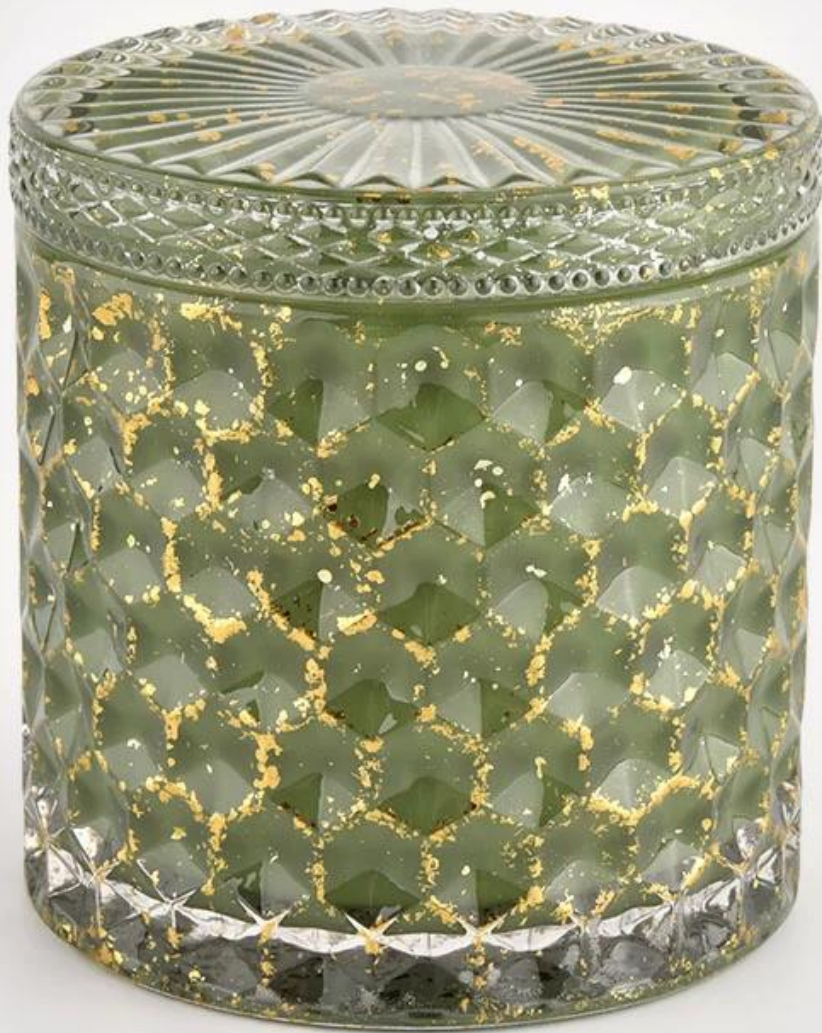

<b>Mitata</b>	Tuotenumero: SGHL21112603 Ylähalkaisija: 99 mm Pohjan halkaisija: 99 mm Korkeus: 90mm Tilavuus: 440 ml Paino: 525g
<b>Pakkaus</b>	Normaali pakkaus, yksittäinen lahjalaatikko, PVC-laatikko, ikkunalaatikko, värilaatikko, valkoinen laatikko jne
<b>Toimitusaika</b>	35 päivän kuluessa näytteen ja tilauksen vahvistamisesta
<b>Maksuehto</b>	30 % talletus T/T:llä etukäteen ja loppusumma B/L-kopiota vastaan
<b>Lähetys</b>	Meritse, lentäen, Expressillä ja rahtitoimistosi ovat hyväksyttäviä
<b>Käyttötilaisuus</b>	Kodinsisustus, hääsisustus, hääpalvelukset, sisustuksen parantaminen,