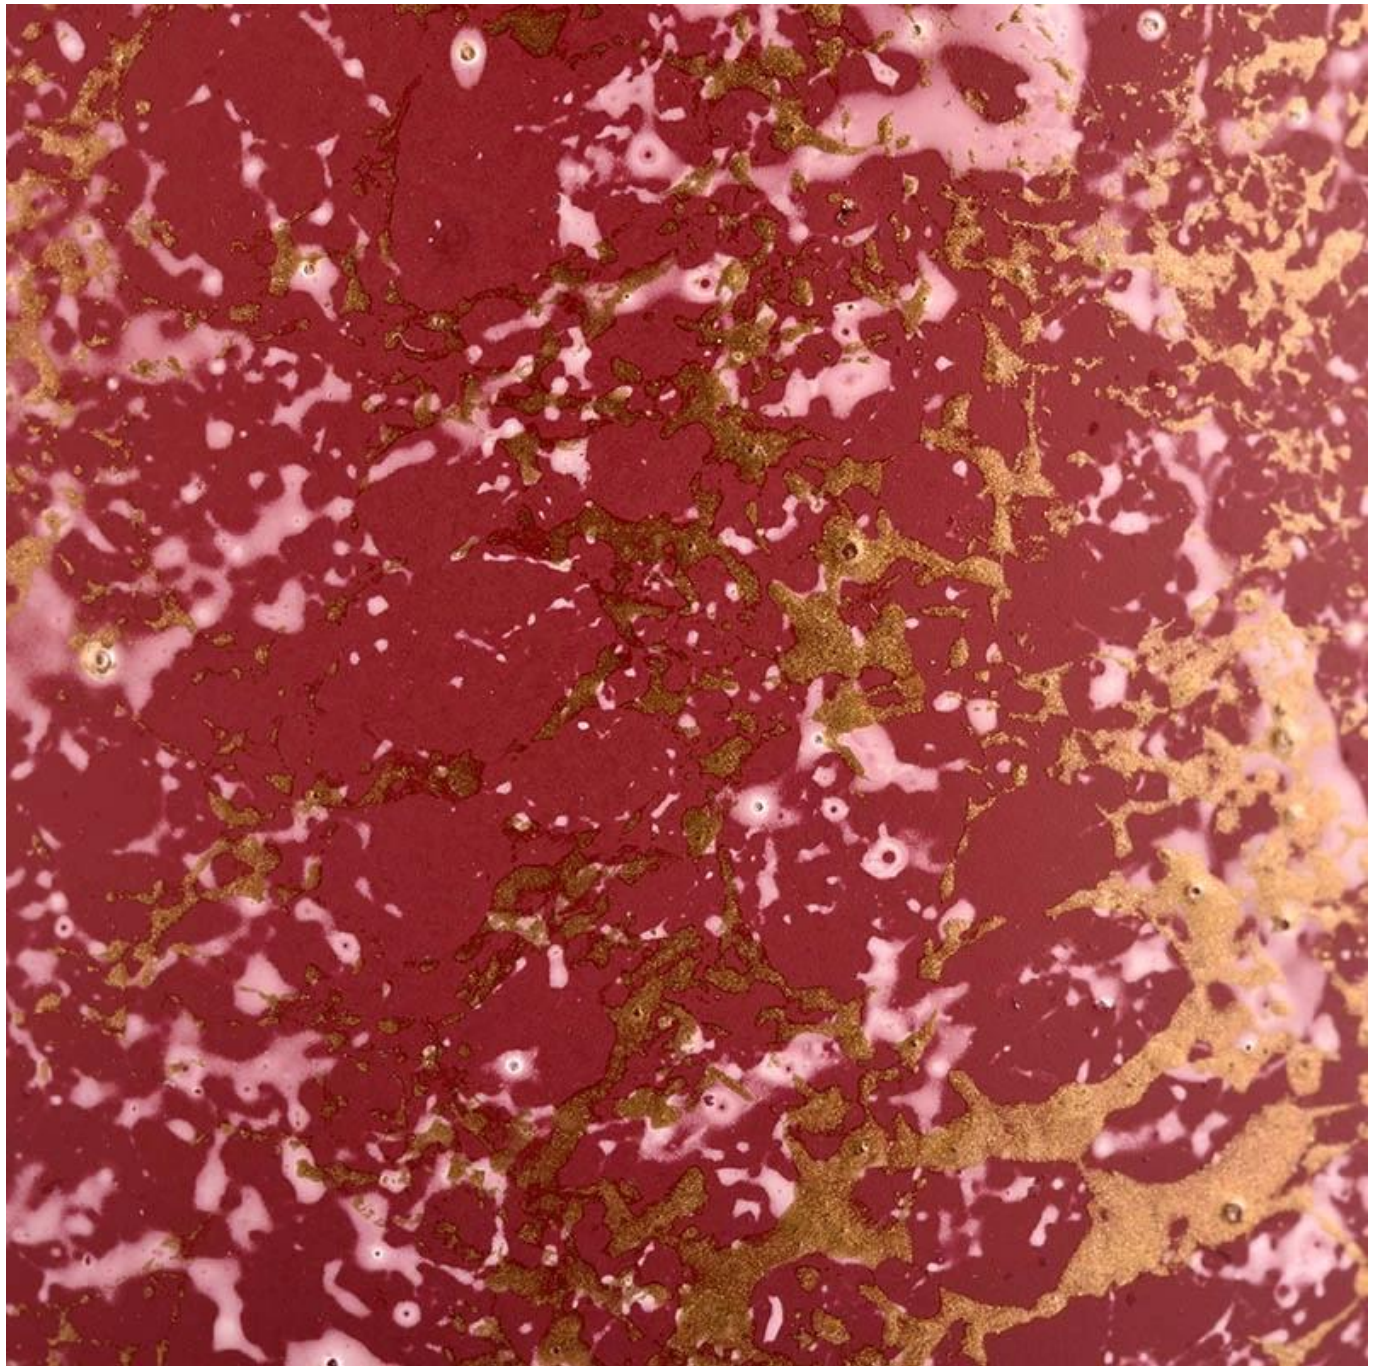

<b>Mitata</b>	Tuotenumero: SGHL22012403C Ylähalkaisija: 80 mm Pohjan halkaisija: 74 mm Korkeus: 90mm Paino: 303g Tilavuus: 290ml
<b>Pakkaus</b>	Normaali pakkaus, yksittäinen lahjalaatikko, PVC-laatikko, ikkunalaatikko, värilaatikko, valkoinen laatikko jne
<b>Toimitusaika</b>	35 päivän kuluessa näytteen ja tilauksen vahvistamisesta
<b>Maksuehto</b>	30 % talletus T/T:llä etukäteen ja loppusumma B/L-kopiota vastaan
<b>Lähetys</b>	Merellä, lentäen, Expressillä ja rahtitoimistosi ovat hyväksyttäviä
<b>Käyttötilaisuus</b>	Kodinsisustus, hääsisustus, hääpalvelukset, sisustuksen parantaminen,