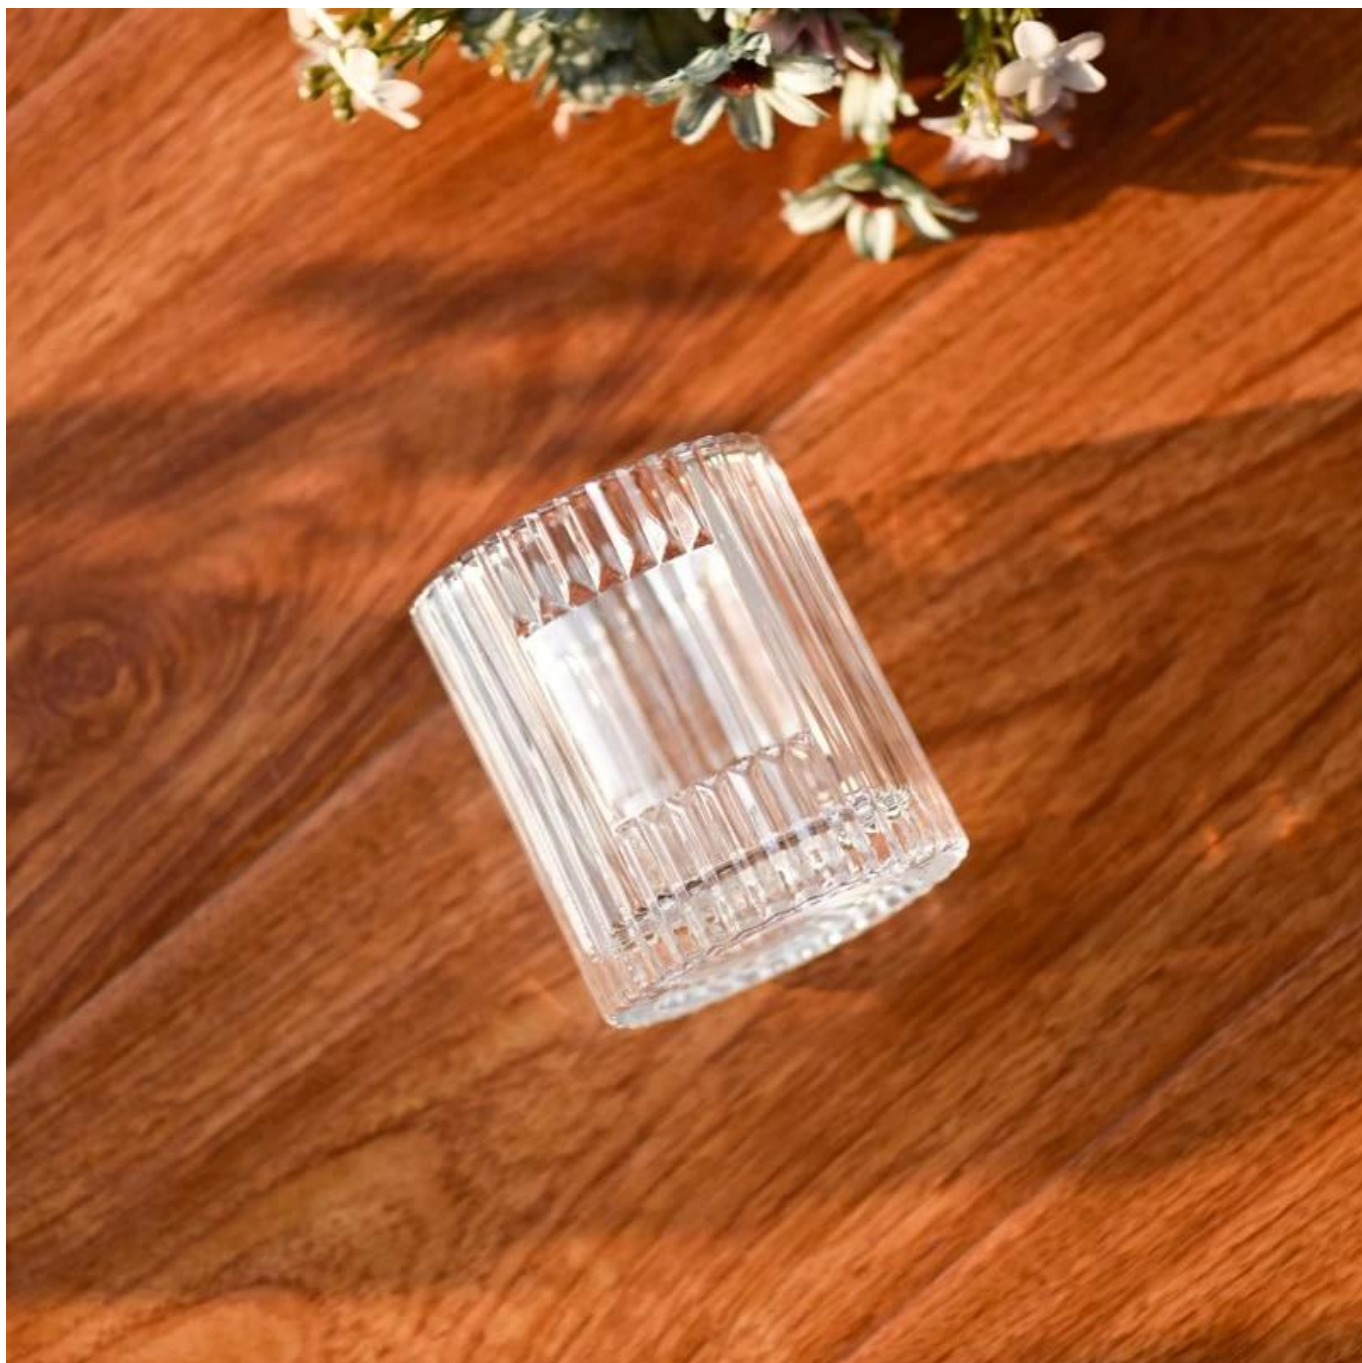

Laaja valikoima sovelluksia