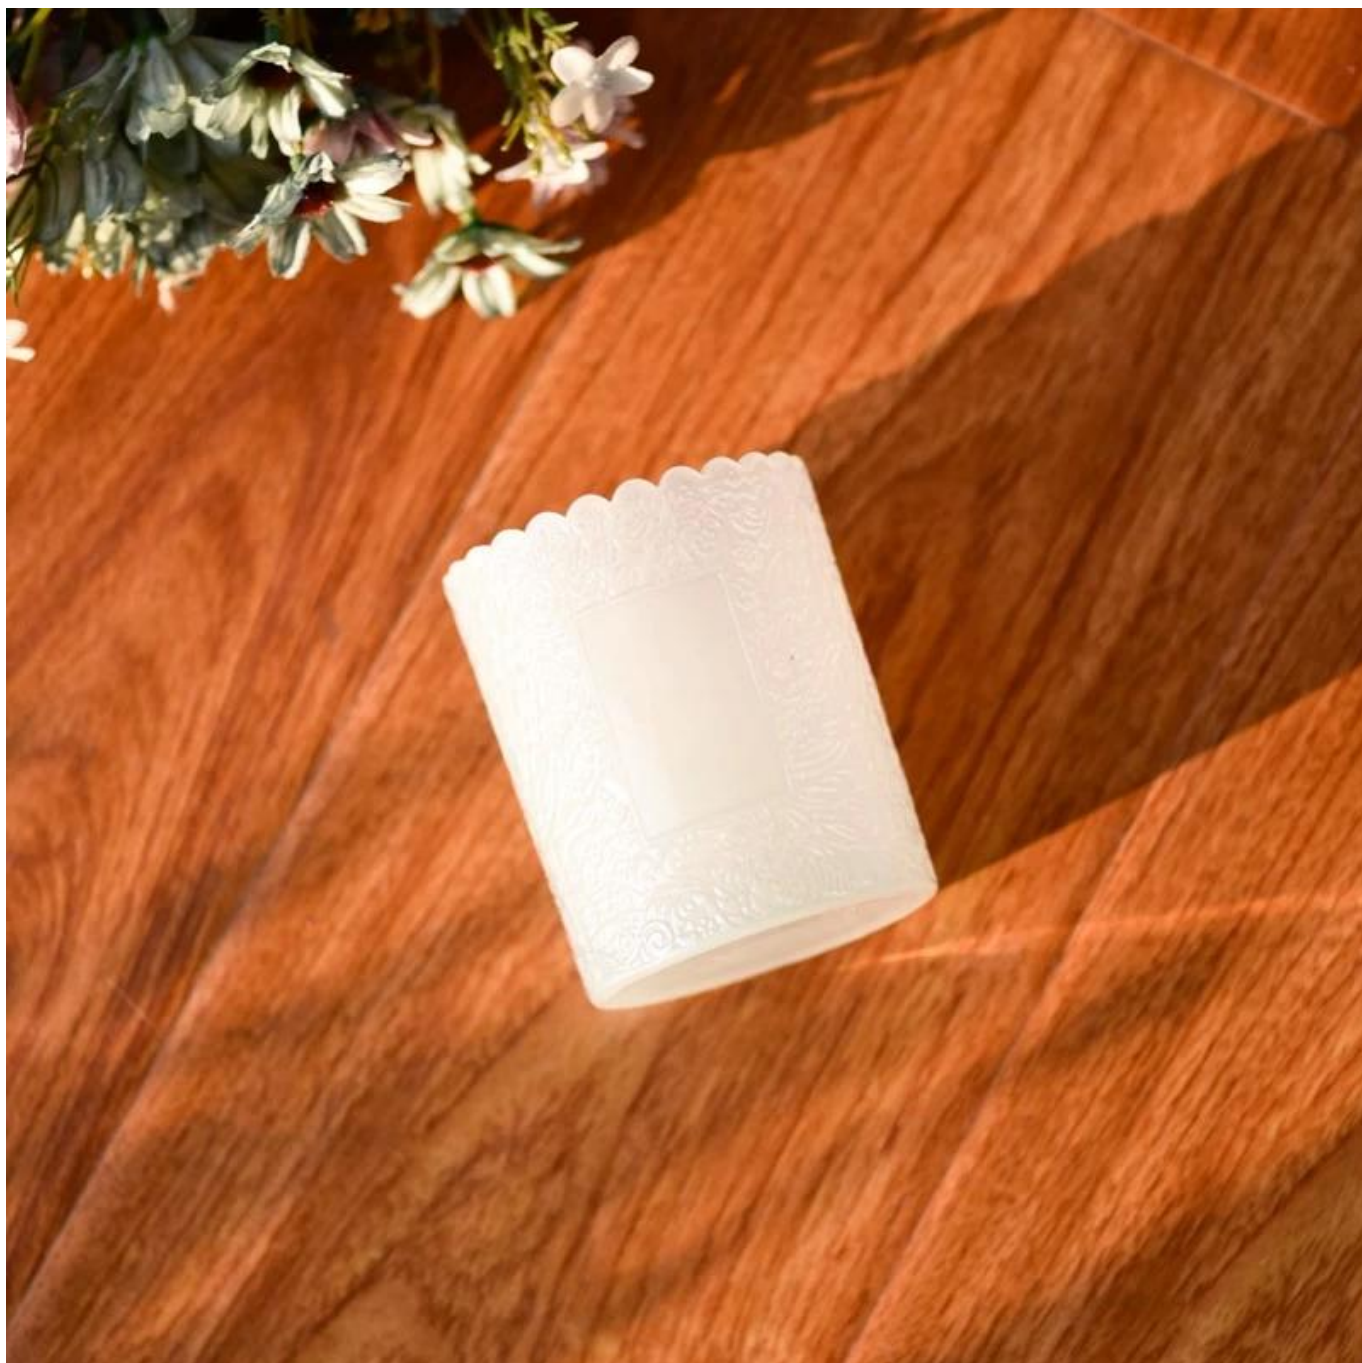

Laaja valikoima sovelluksia