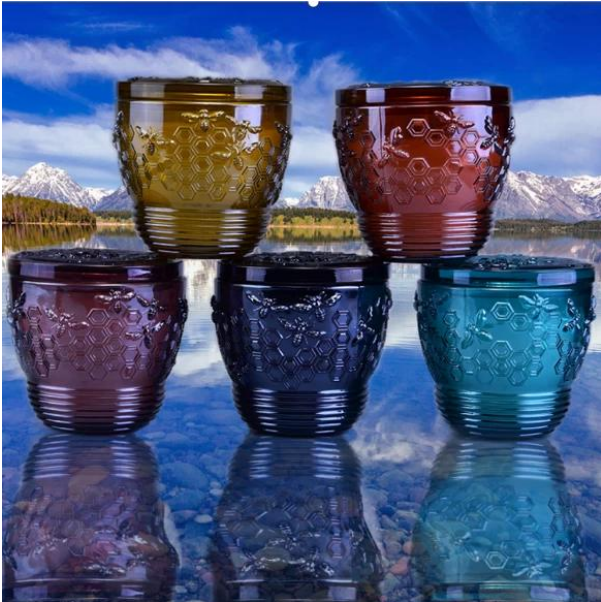

Markkinoilla erotettu etu

. Keskity ylellisyyteen

. Noin 80% yhdysvaltaisten hajustemerkkien toimittaja

. AQL plus 6 Sunny tiukka QC-tarkastusstandardi

. Pidä laatu yhdenmukainen näyttöiden ja irtotavaroiden kanssa

Seremoniasuunnittelu

- . Hankittu Made of in China -palkintojen kauneus
- . Sain NEST-tuoksua suuresti ihaillemaan
- . Ystävät tai liikesuhde lahjoja
- . Rentoutuminen ja Relife