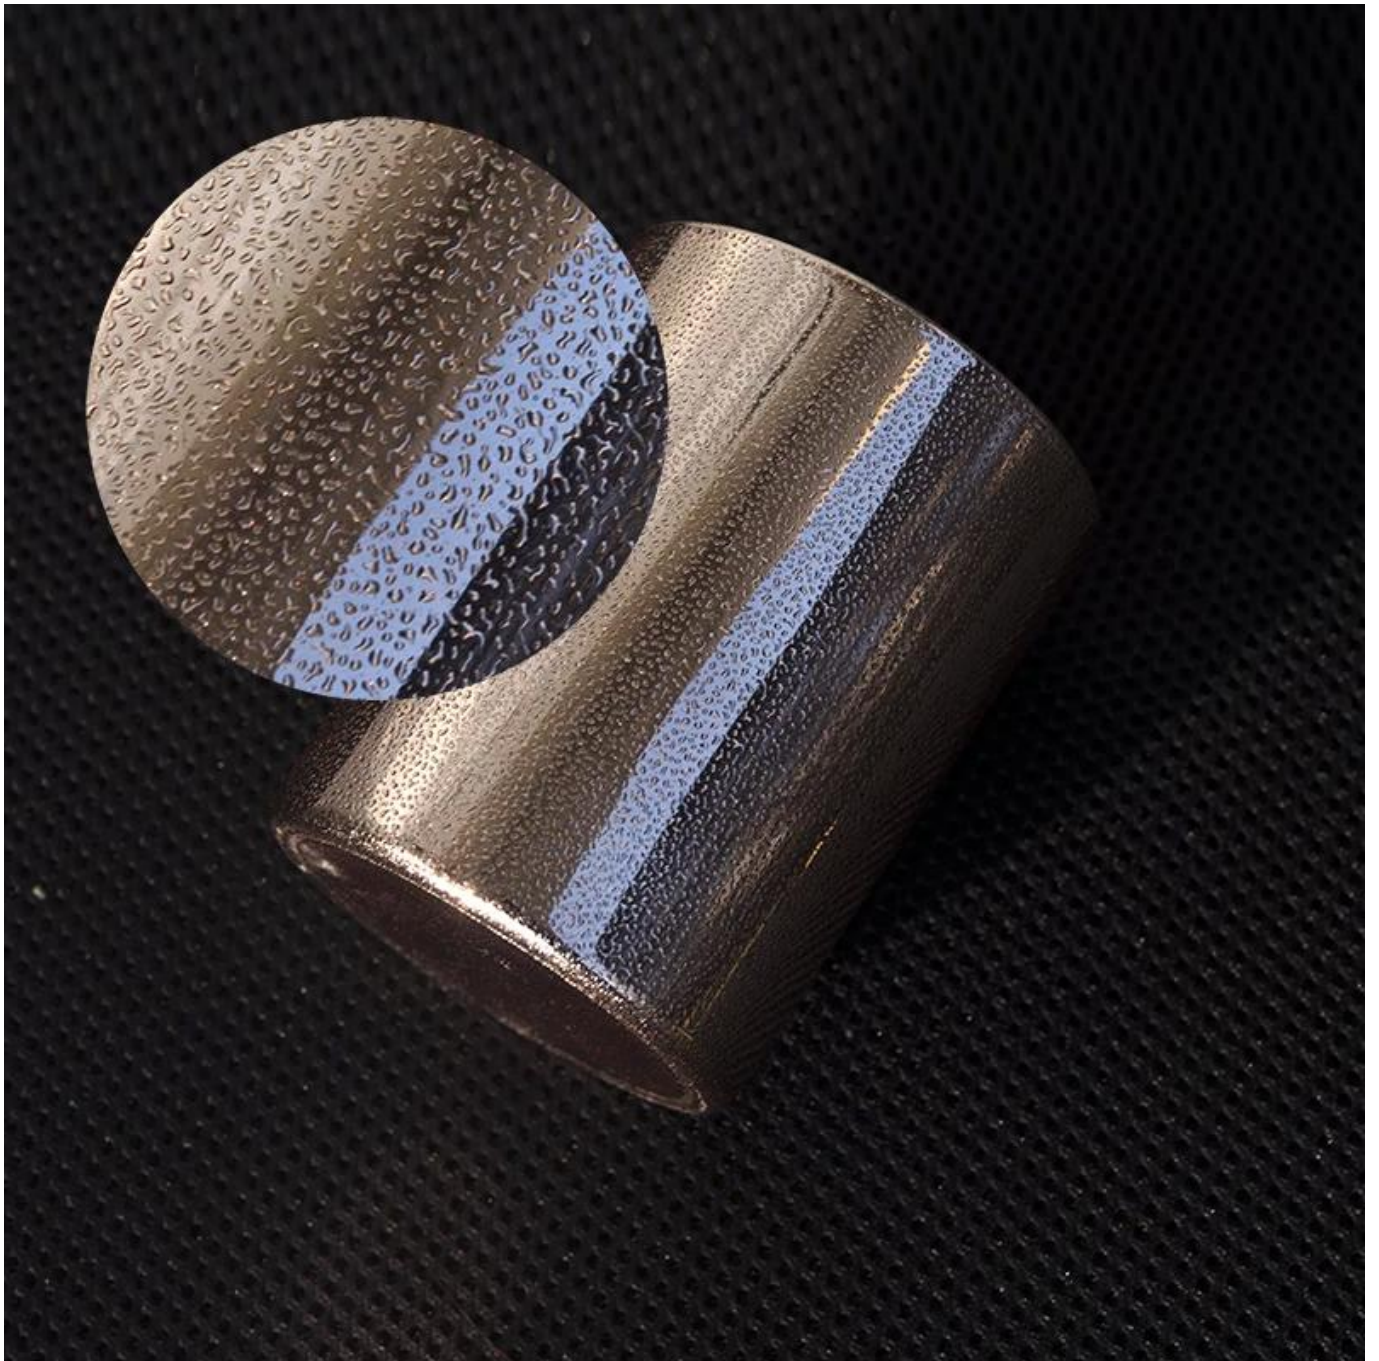

Office & Sample Room