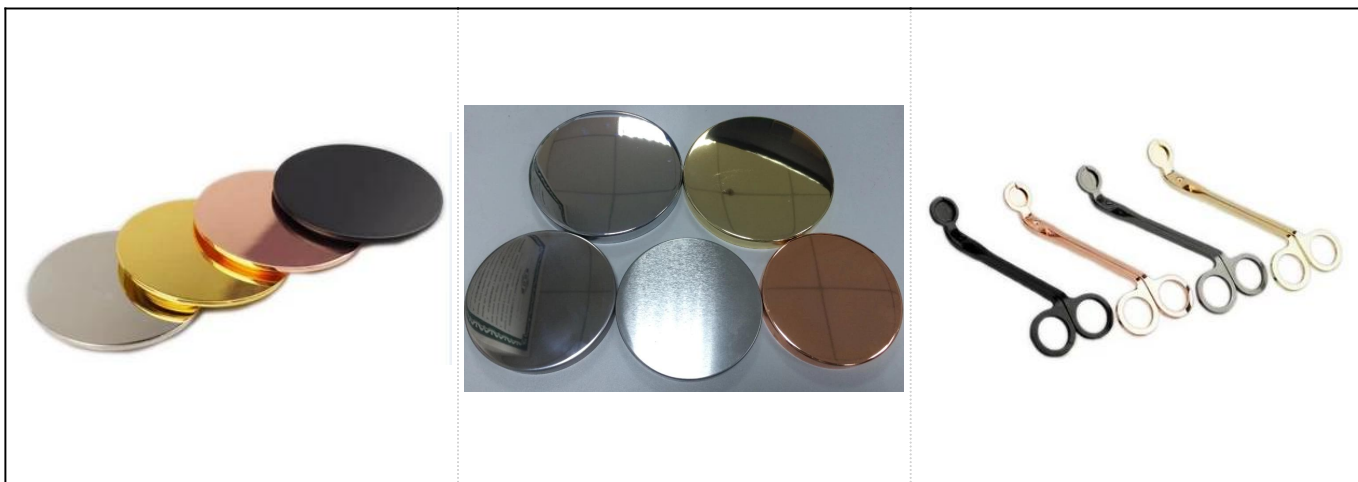

Vastaavat lisävarusteet: