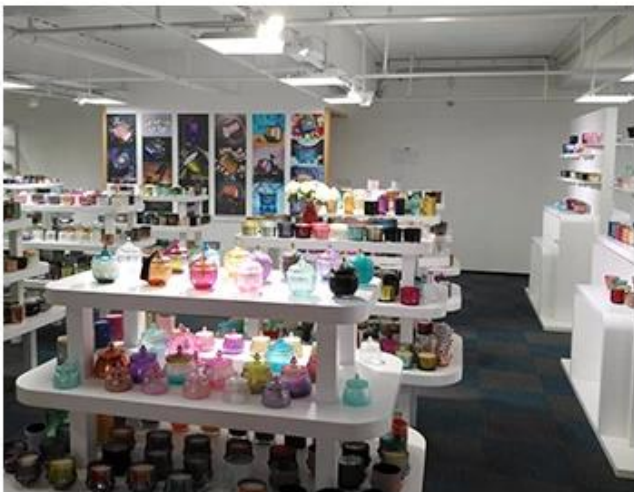

## Näytehuoneen näyttö

Meiyang Glass tarjoaa enemmän kuin vain **Shenzhenin näytehuoneessa on 5000 kappaletta** Laaja valikoima vaihtoehtoja. Hän voitti suuren kortin [Asiakkaiden arvostelut](#). Tervetuloa Shenzhenin toimistoon! Kuva on seuraava **Vain osa design-kynttilänjalkoja** Tervetuloa Shenzhenin toimistoon löytääksesi suosikkisi, se tuo sinulle paljon yllätyksiä, koska Kiinasta on vaikea löytää tällaista muuta toimittajaa.

# SAMPLE ROOM

---

There are more than 5000 products in  
sample room of Sunny Glassware  
for your reference. No second Co. in China!

Factory Show

Alla on kuvia suurimmista verkkokaupoista. Katso lisätietoja tehtaalta: [Tehdaskierros](#)