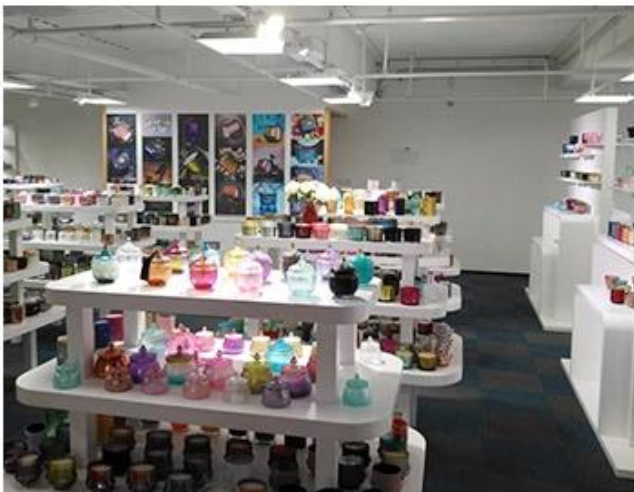

SAMPLE ROOM

There are more than 5000 products in
sample room of Sunny Glassware
for your reference. No second Co. in China!

Factory Show

Alla on kuvia suurimmista verkkokaupoista. Katso lisätietoja tehtaalta: [Tehdaskierros](#)