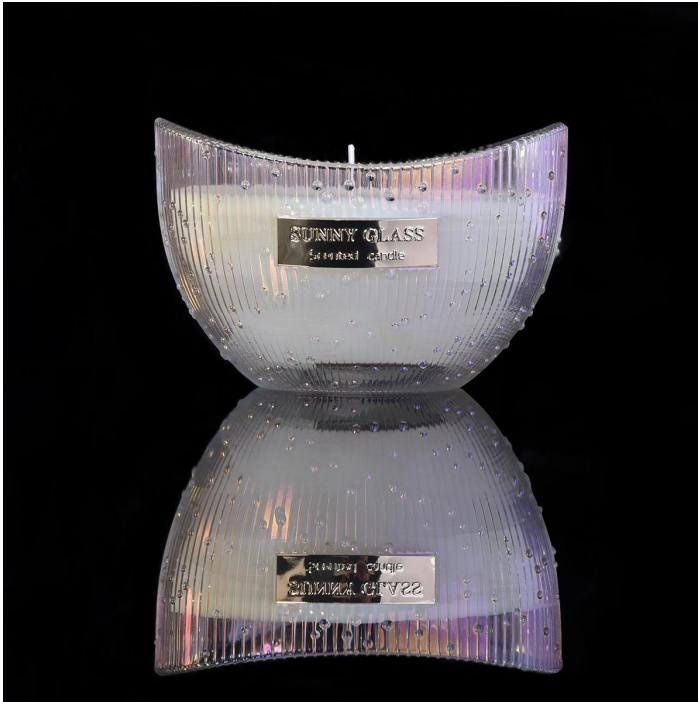

Iridescent Decoration Boat Shape lasi- kynttiläpidike aurinkoisista lasiesineistä

Miksi valita aurinkoiset lasiesineet

- Ylempi omistautuminen [design](#), koskaan puristus [laatu](#)
 - Sunny Glassweweres ehdottomasti [Suojaa asiakkaita "mallit](#), kaikki äskettäin suunnitellut kohteet Yhdysvaltain haven "t on kopioitu kolmessa vuodessa.
 - [Tuotteen laatu](#) on tärkeä keskittyminen aurinkoisissa lasiesineissä. Sunny Glassware kerran purettiin 80 000 kpl lasialusta tuskin näkyvissä.
-

Kynttilähdet Kuvaus

Iridescent Decoration Boat Shape Glass kynttiläpidike aurinkoisista lasiesineistä

- . Suunnitellut palkittu ammattilainen SG
- . Sai pesä tuoksuja erittäin ihailua
- . Ystävä tai liikesuhde lahja
- . Rentoutuminen ja romanttinen elämä