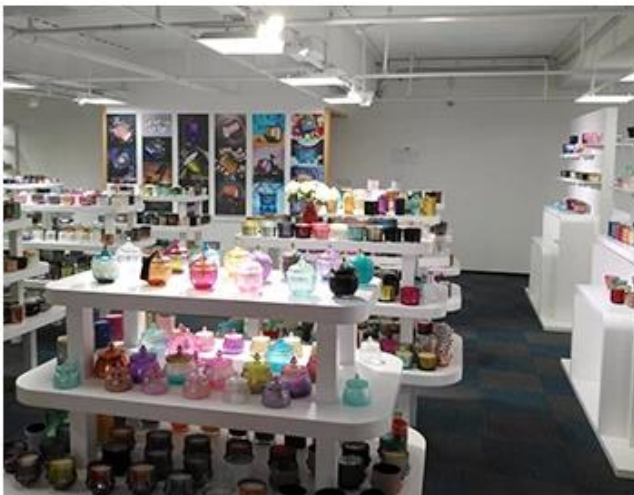

Wooden case

Office & Sample Room

Ostimme 1800 neliömetrin kansainvälisen toimiston Shenzhenistä.

Näytehuoneen näyttö

Meiyang Glass tarjoaa enemmän kuin vain **Shenzhenin näytehuoneessa on 5000 kappaletta** Laaja valikoima vaihtoehtoja. Hän voitti suuren kortin [Asiakkaiden arvostelut](#). Tervetuloa Shenzhenin toimistoon! Kuva on seuraava **Vain osa design-kynttilänjalkoja** Tervetuloa Shenzhenin toimistoon löytääksesi suosikkisi, se tuo sinulle paljon yllätyksiä, koska Kiinasta on vaikea löytää tällaista muuta toimittajaa.

SAMPLE ROOM

There are more than 5000 products in
sample room of Sunny Glassware
for your reference. No second Co. in China!

Factory Show

Alla on kuvia suurimmista verkkokaupoista. Katso lisätietoja tehtaalta: [Tehdaskierros](#)