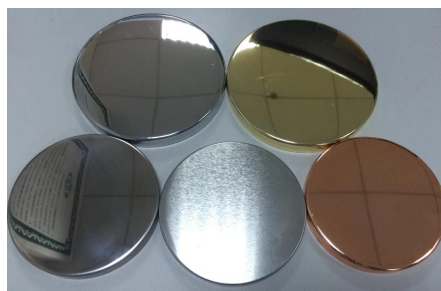

Yhteensopivat lisävarusteet: