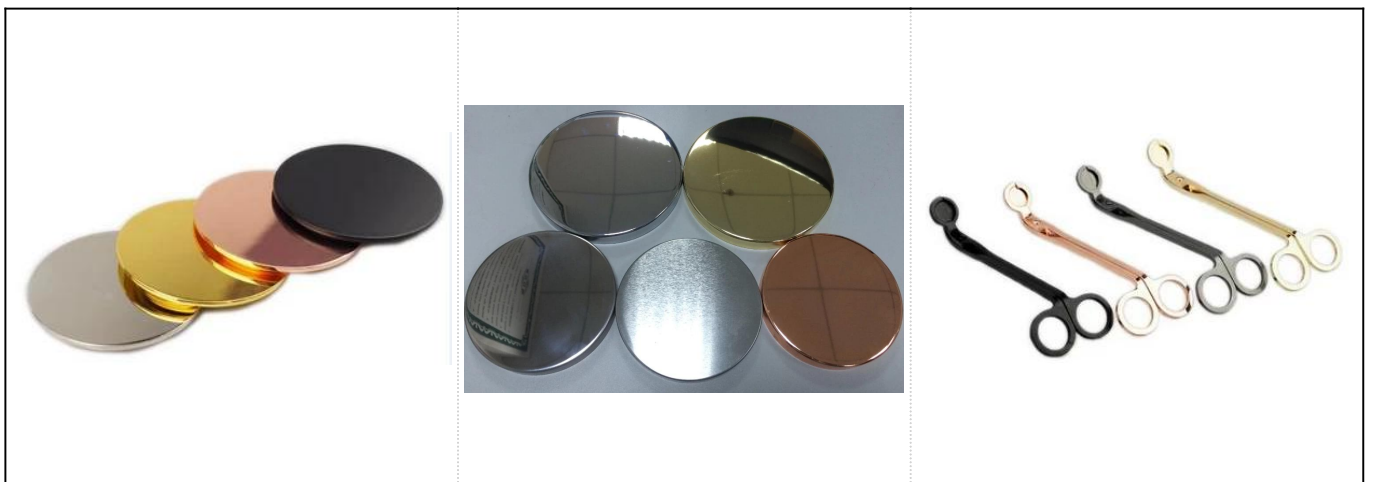

Yhteensopivat lisävarusteet: