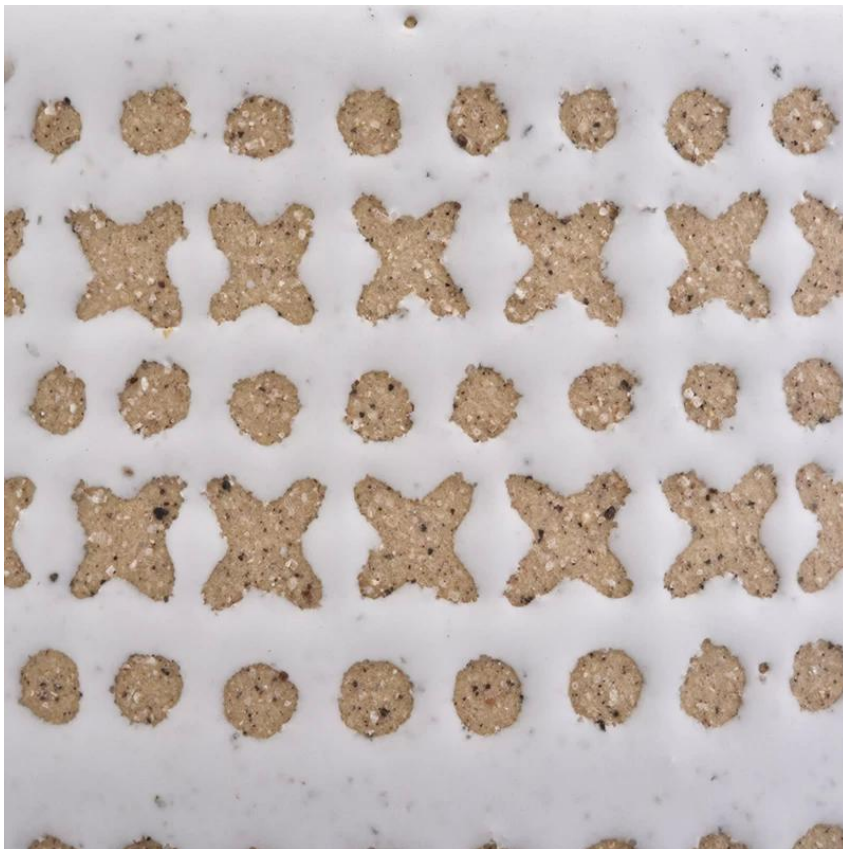

Kohteen nimi: SYGYC19082236  
Top Dia: 108mm  
Pohja Dia: 93mm  
Korkeus: 108mm  
Paino: 415g  
Kapasiteetti: 620ml  
MOQ: 3 000 kpl

Mukautetut mallit ja erikokoiset

Vahva tuki, asiakkaamme kasvavat nopeasti, pienistä laboratorioista teollisuuden johtajille.