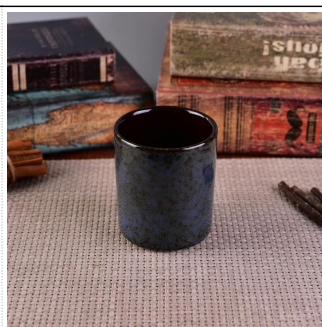

# Ruusukulta sähköpinnoitu suorapuoliset metalliset kynttilänjaloset

## Tuotteen käyttö

---

1. Alumiini metalli candle pitimet voidaan käyttää häät koristelu, kodin sisustus, juhla, juhla-ect,
2. Tämä kynttiläsäiliö on erittäin hieno upea keskipiste tapahtumalle
3. Alumiiniset metalliset kynttiläpurkit voivat koristella sisä- ja ulkotilat erilaisilla tehosteilla, kuten ruiskuttelemalla, hopealla tai kultaisella sähkölevyllä.
4. Alumiinimetallikynttiläastia on ihana lahja kuin talonlämmitteet ja muut tapahtumat.

[More Product Pictures](#)

Similar Products Link