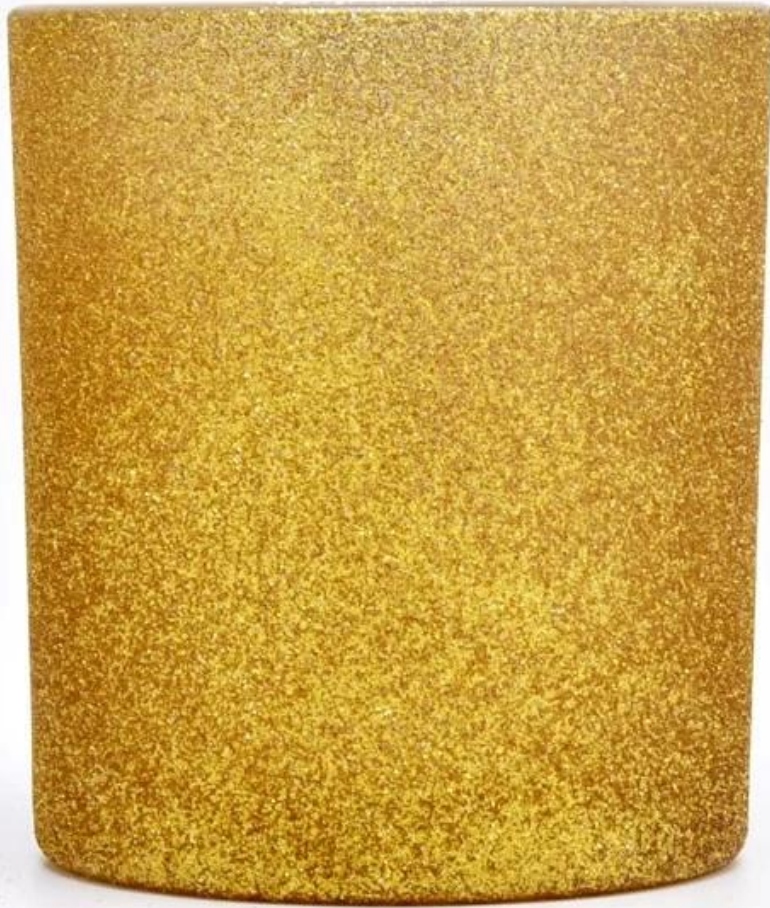

Kynttilänpurkit Kuvaus

Koko: 3,15 x 3,54 " (80mm*90mm)

Tämä uusi sarja kiiltää eri väreillä. Lasin koko on hyvä noin 8 unssin vaha varten.

Kynttilän tarvikkeet

Tehdasnäyttely

FACTORY

There are about 20000 square meters in our factory which was built in 1992 year; Superior quality and high efficiency can be guranteed.