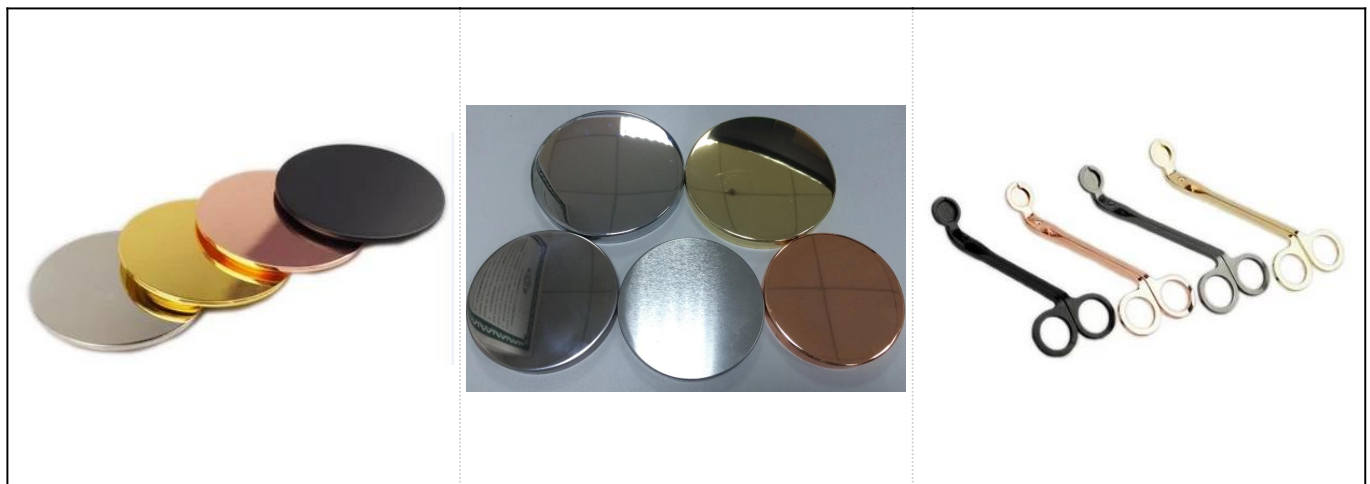

Regular hot sale items					
SGR8080		Dia:80mm Height:54mm Capacity:290ml/ 10oz	SGR135 5		Dia:135mm Height:54mm Capacity:470ml/ 16oz
SGQH150 10808		Dia:128mm Height: 63mm Capacity:560ml/ 19oz	SGMSL1 5110302		Dia: 132mm Height: 58mm Capacity: 280ml/ 9.5oz
SGQH150 10805		Dia:61mm Height:37mm Capacity:120ml/ 4oz	SGQH15 010804		Dia:83mm Height:44mm Capacity:210ml/ 7.1oz

Vastaavat lisävarusteet:

Office & Sample Room

Sunny Glassware on johtava kynttilänjalkojen toimittaja Kiinassa vuodesta 1992, lasi-/ keraamiset / betoniset kynttiläpurkkimme jne.