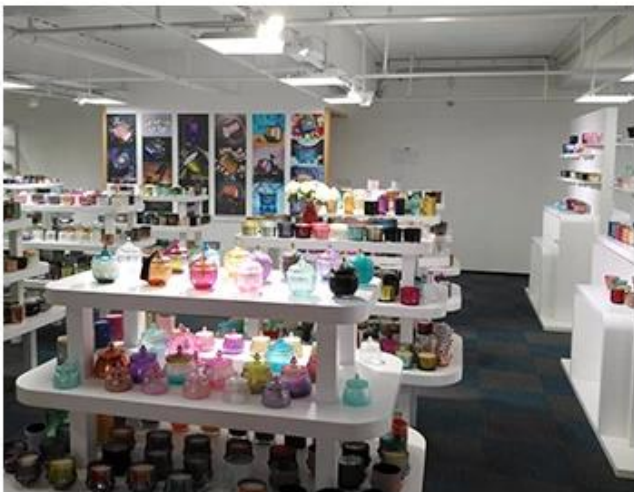

Wooden case

Office & Sample Room

Ostimme 1800 neliömetrin kansainvälisen toimiston Shenzhenistä.

Näytehuoneen näyttö

Meiyang Glass tarjoaa enemmän kuin vain **Shenzhenin näytehuoneessa on 5000 kappaletta** Laaja valikoima vaihtoehtoja. Hän voitti suuren kortin [Asiakkaiden arvostelut](#). Tervetuloa Shenzhenin toimistoon! Kuva on seuraava **Vain osa design-kynttilänjalkoja** Tervetuloa Shenzhenin toimistoon löytääksesi suosikkisi, se tuo sinulle paljon yllätyksiä, koska Kiinasta on vaikea löytää tällaista muuta toimittajaa.

SAMPLE ROOM

There are more than 5000 products in
sample room of Sunny Glassware
for your reference. No second Co. in China!

Factory Show

Alla on kuvia suurimmista verkkokaupoista. Katso lisätietoja tehtaalta: [Tehdaskierros](#)