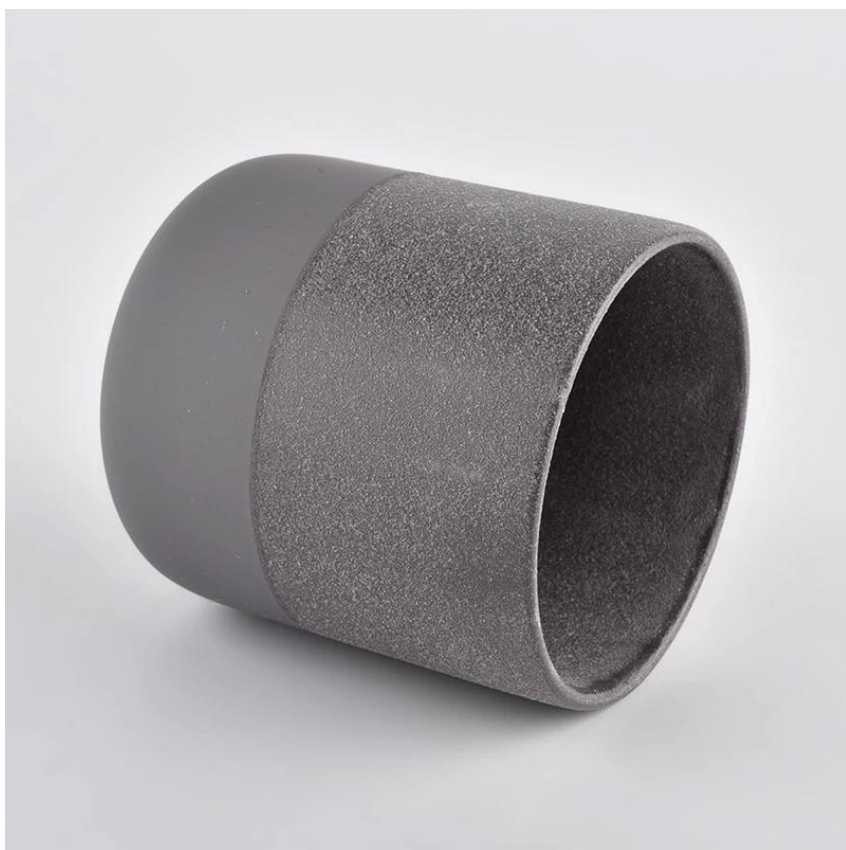

Kohteen nimi: SGMK21072601
Top Dia: 88 mm
Alareunat: 51 mm
Korkeus: 100 mm
Paino: 285 g
Kapasiteetti: 420 ml
MOQ: 3 000 kpl

Mukautetut mallit ja erikokoiset

Vahva tuki, asiakkaamme kasvavat nopeasti, pienistä laboratorioista teollisuuden johtajille.