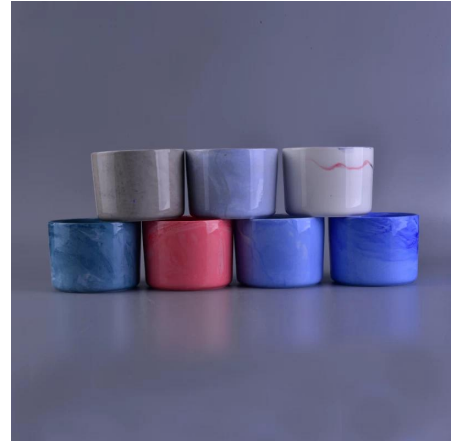

More Product Pictures

[Similar Products Link](#)

Office & Sample Room

[Shenzhen Sunny Glassware Co., Ltd.](#) perustettiin vuonna 1992. Olemme olleet tällä alalla yli 20 vuotta, ammattimaisena valmistajana, olemme erikoistuneet lasiesineiden suunnitteluun, lasiesineiden valmistukseen sekä vientiin. Tuotevalikoimamme vaihtelevat käsin tehtyistä koneisiin. Olemme jo tuottaneet runsaasti tuotteita, kuten [lasisäiliö](#), [borosilikaattilasi](#), [lyijylasi](#), [maljakko](#), [kulho](#), [kynttilänjalka](#), [astiat](#), [tuhkakuppi](#), [pöytäesineet](#), [lasit jne.](#) kaikki päivittäisessä käytössä olevat lasiesineet, kaikkiaan yli 4000 erilaista tyyliä. Meillä on erinomainen suunnittelutiimi innovatiivisten tuotteiden luomiseen ja tiukka QC-kyynele laadunvarmistukseen. Myös OEM / ODM-palvelimia tuetaan.